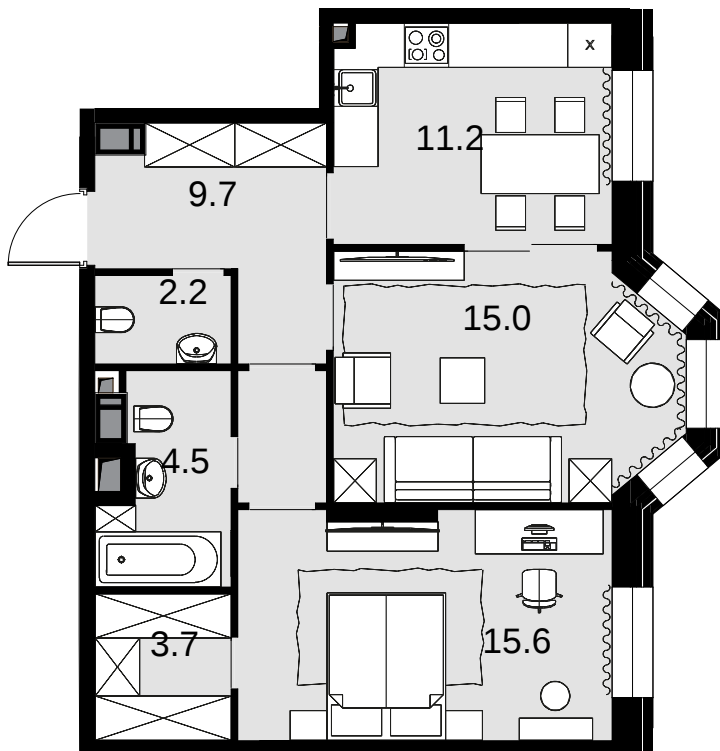

2-комнатная  
61.9 м<sup>2</sup>

ЖК Театральный квартал > Дом Щусева >  
22 эт. > №182

Акция 34 230 700 ₪

Выгода 1733 200 ₪

**32 497 500 ₪**

Дом сдан

Смотреть на сайте

На схеме квартала

На этаже

Акт уально на:  
24 ноября 2024 г.

Приведенные данные несут

✉ Отправьте нам сообщение