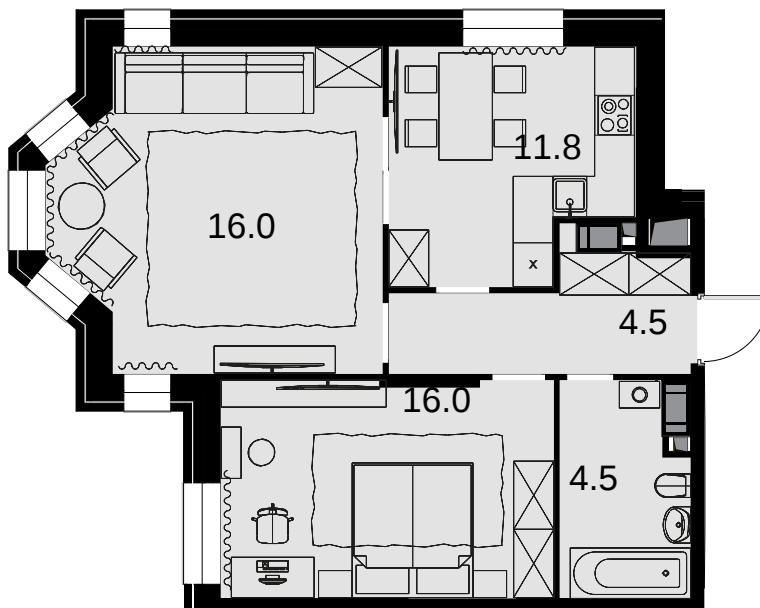

2-комнатная
59.6 м²

ЖК Театральный квартал > Дом «Жолтовский» >
19 эт. > №196

Акция 35 462 000 ₪

33 674 000 ₪

Выгода 1788 000 ₪

Сдача в 2 кв. 2024

Смотреть на сайте

На схеме квартала

На этаже