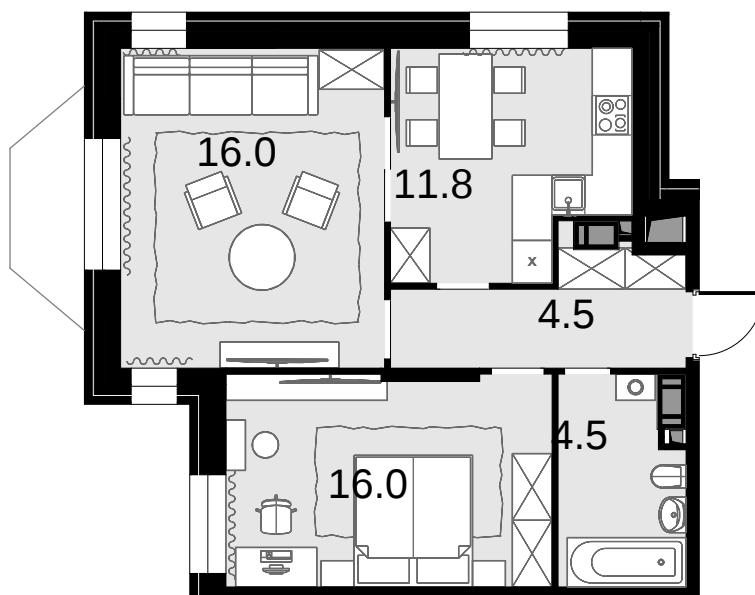

2-комнатная
59.6 м²

Театральный квартал > Дом «Жолтовский» >
19 эт. > №196

40 826 000 ₽

Дом сдан

Смотреть на сайте

На схеме квартала

На этаже