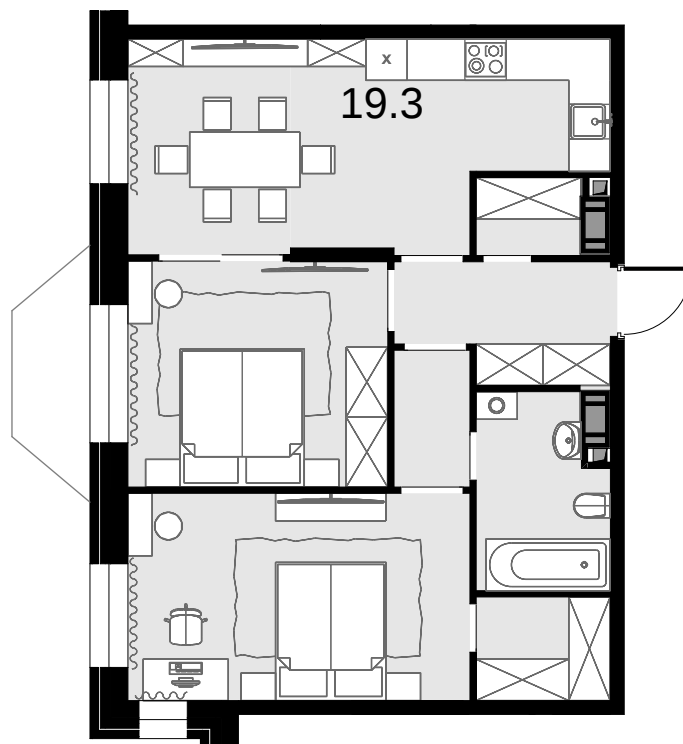

2-комнатная  
63.3 м<sup>2</sup>

Театральный квартал > Дом «Жолтовский» >  
19 эт. > №195

43 360 500 ₽

Дом сдан

Смотреть на сайте

На схеме квартала

На этаже