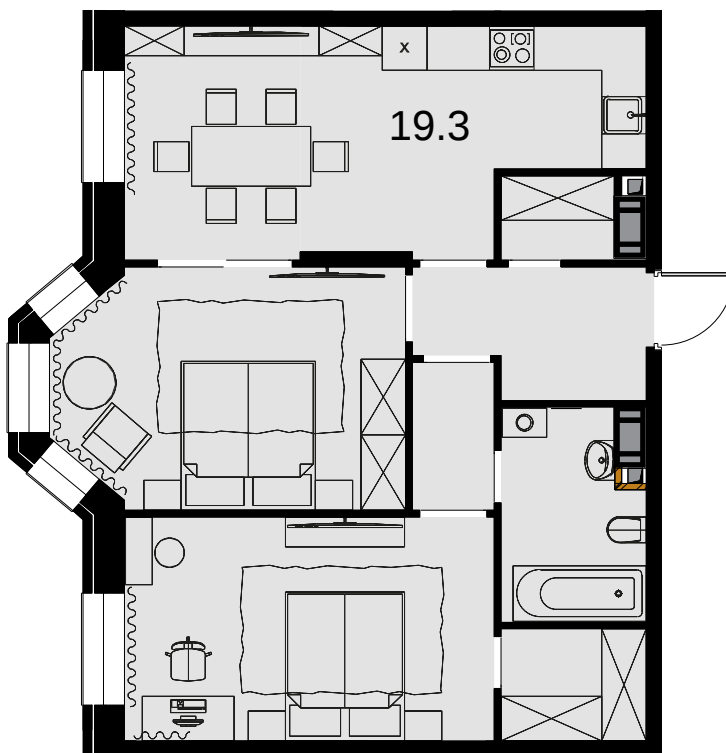

2-комнатная  
63.3 м<sup>2</sup>

ЖК Театральный квартал > Дом «Жолтовский» >  
19 эт. > №195

Акция ~~39 309 300~~ ₪

**37 347 000** ₪

Выгода 1962 300 ₪

Сдача в 2 кв. 2024

Смотреть на сайте

На схеме квартала

На этаже