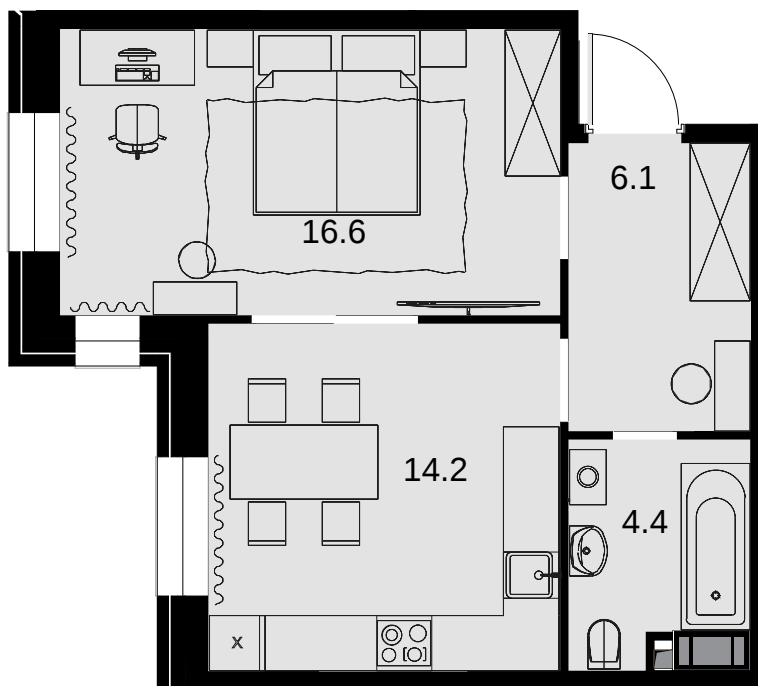

1-комнатная
41.3 м²

ЖК Театральный квартал > Дом «Жолтовский» >
19 эт. > №193

Акция 30 438 100 ₺

28 910 000 ₺

выгода 1 528 100 ₺

Дом сдан

Смотреть на сайте

На схеме квартала

На этаже