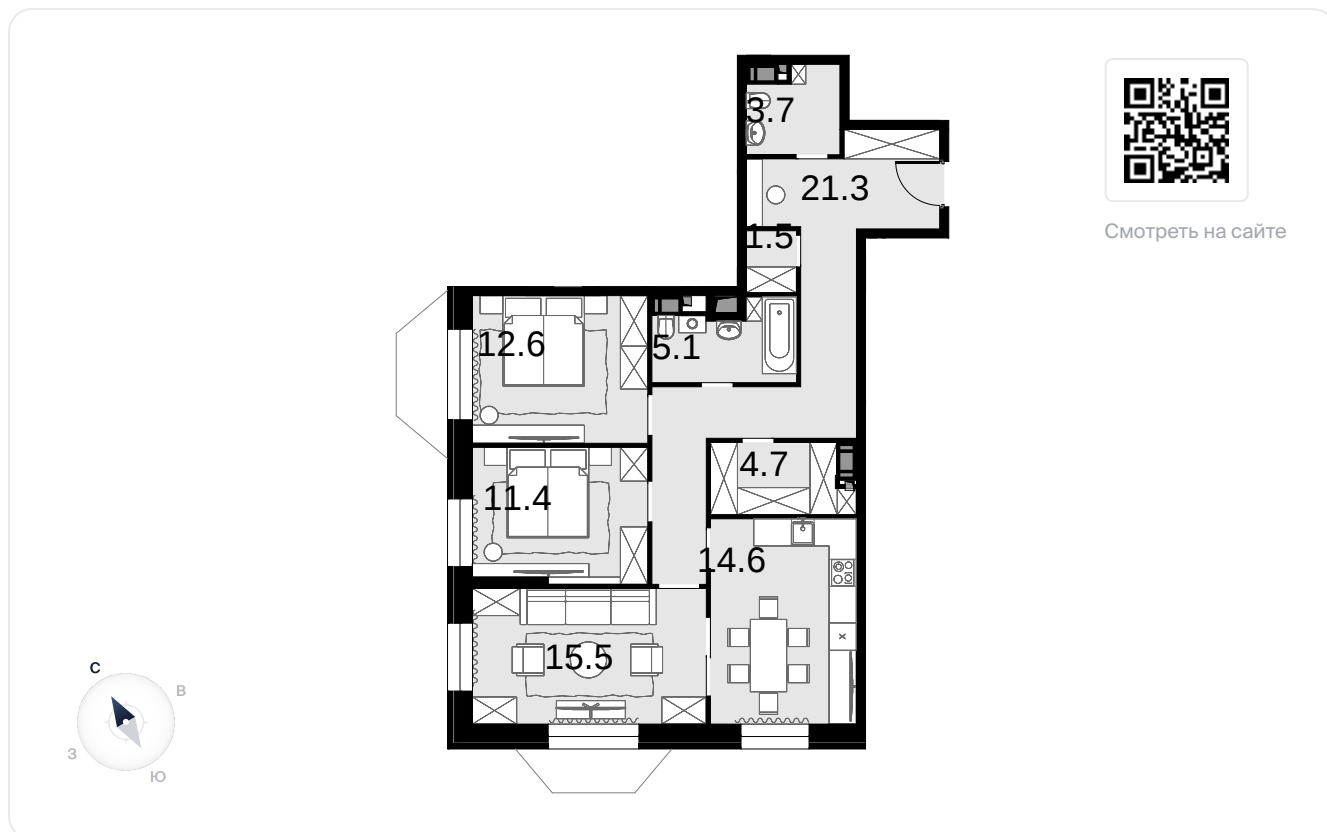

3-комнатная  
90.1 м<sup>2</sup>

Театральный квартал > Дом «Жолтовский» >  
19 эт. > №192

66 674 000 ₽

Дом сдан

На схеме квартала

На этаже