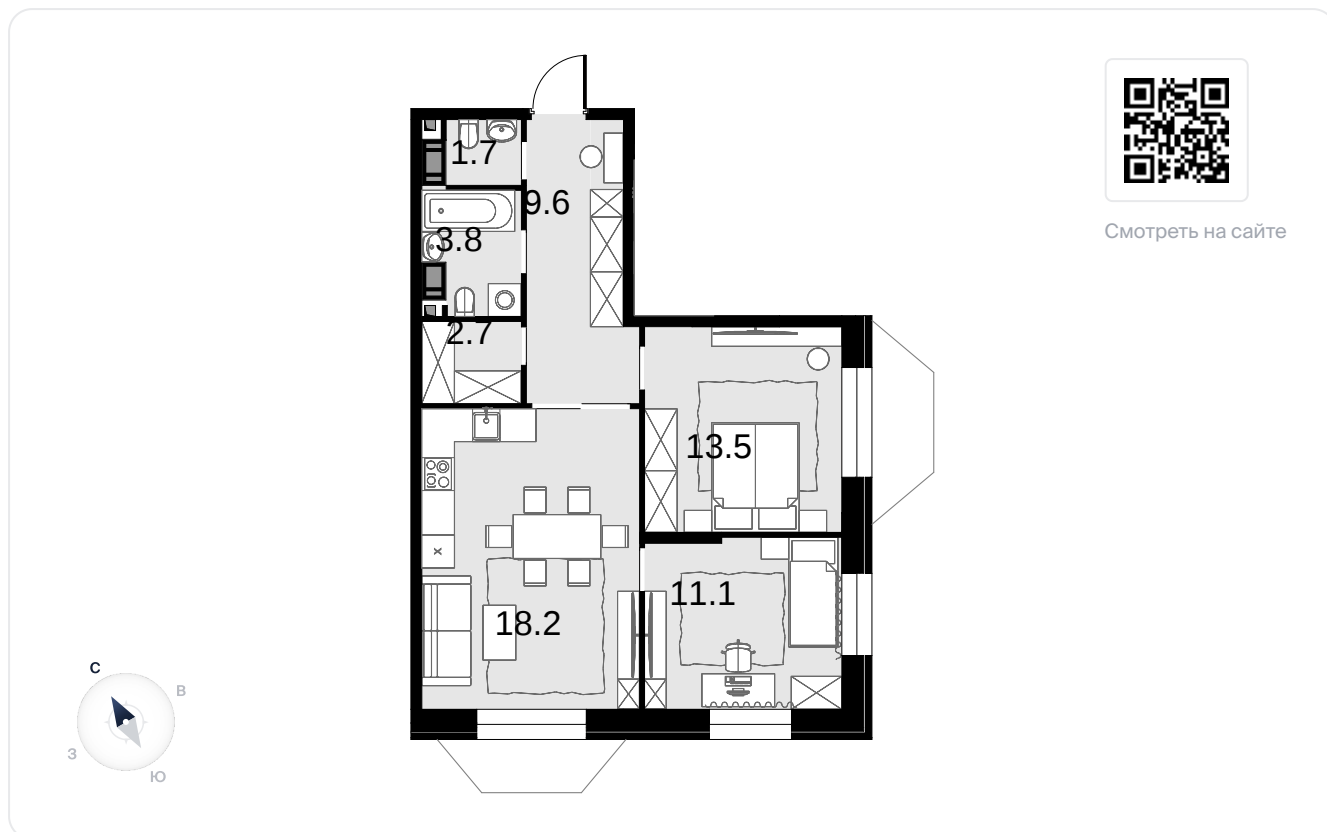

2-комнатная
64.2 м²

Театральный квартал > Дом «Жолтовский» >
19 эт. > №191

47 508 000 ₽

Дом сдан

На схеме квартала

На этаже