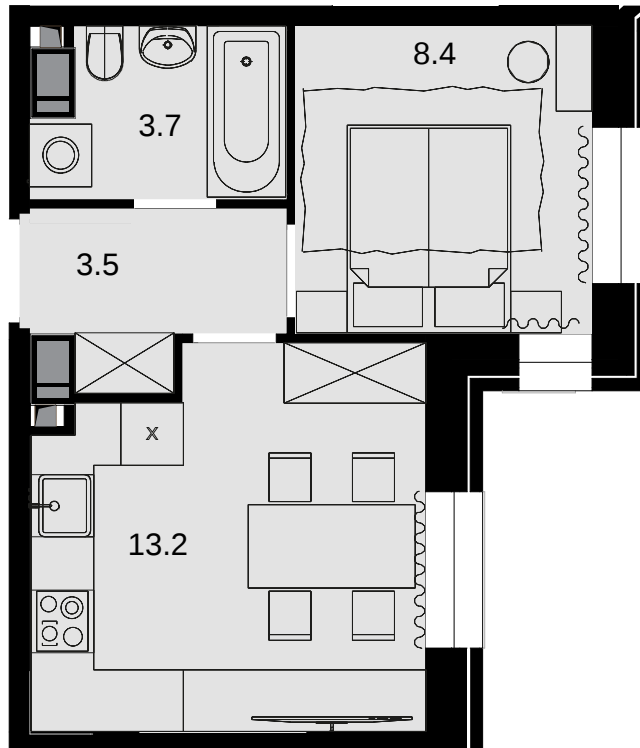

1-комнатная  
28.6 м<sup>2</sup>

ЖК Театральный квартал > Дом «Жолтовский» >  
19 эт. > №190

Акция 23 023 000 ₪

выгода 1 144 000 ₪

**21 879 000 ₪**

Дом сдан

Смотреть на сайте

На схеме квартала

На этаже