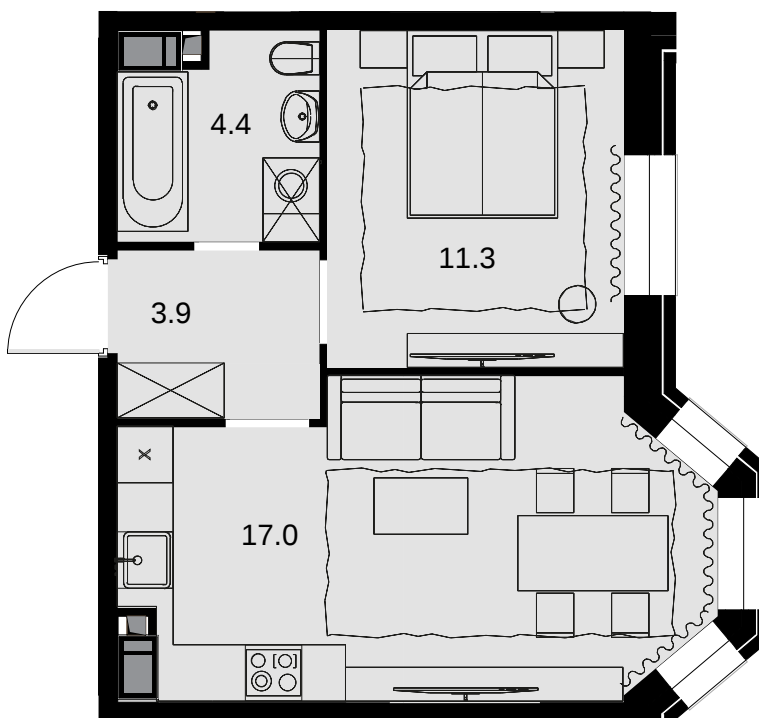

1-комнатная  
36.6 м<sup>2</sup>

ЖК Театральный квартал > Дом «Жолтовский» >  
19 эт. > №189

Акция 27 742 800 ₺

**26 352 000 ₺**

Выгода 1390 800 ₺

Дом сдан

Смотреть на сайте

На схеме квартала

На этаже