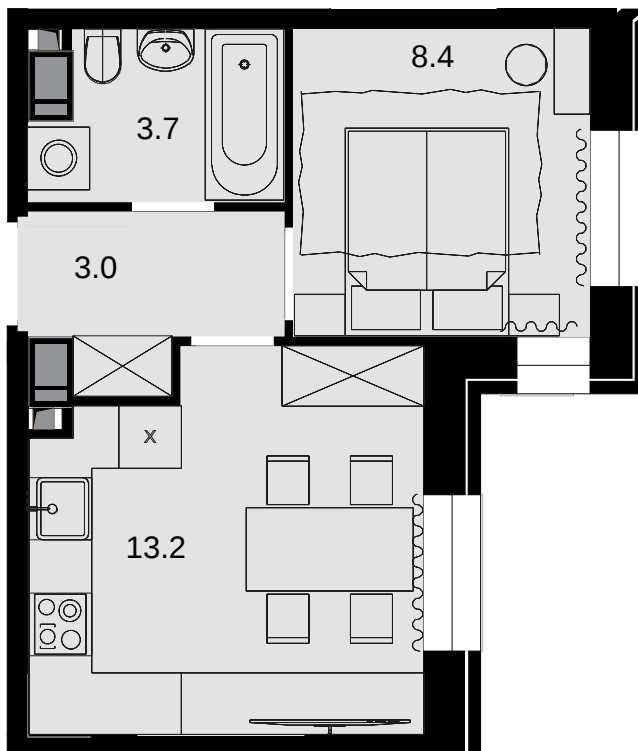

1-комнатная 29 м²

ЖК Театральный квартал > Дом «Жолтовский» >
16 эт. > №157

Акция ~~20 300 000 ₺~~

Выгода 1 015 000 ₺

⚡ 19 285 000 ₺

Дом сдан