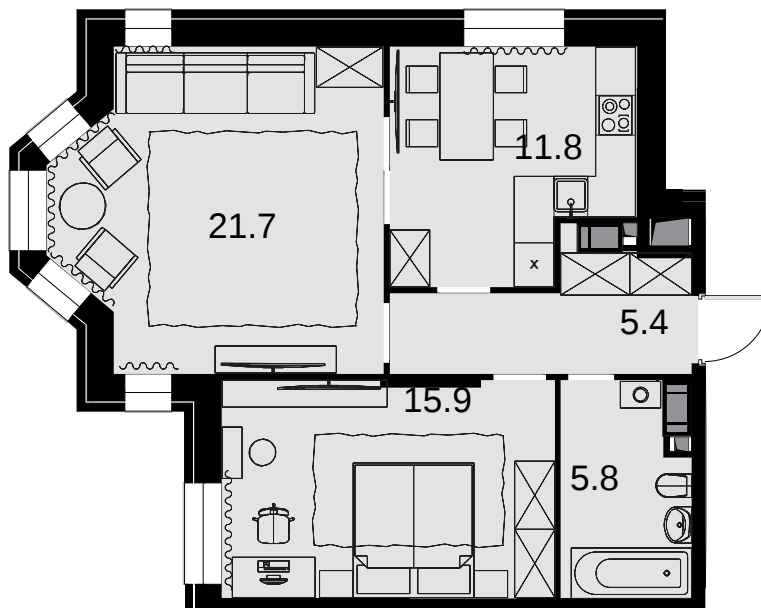

2-комнатная
62.3 м²

ЖК Театральный квартал > Дом Жолтовского >
15 эт. > №152

Акция 29 530 200 ₺

выгода 1 495 200 ₺

⚡ 28 035 000 ₺

Дом сдан

Смотреть на сайте

На схеме квартала

На этаже

Акт уально на:
21 ноября 2024 г.

Приведенные данные носят

Отправьте нам сообщение