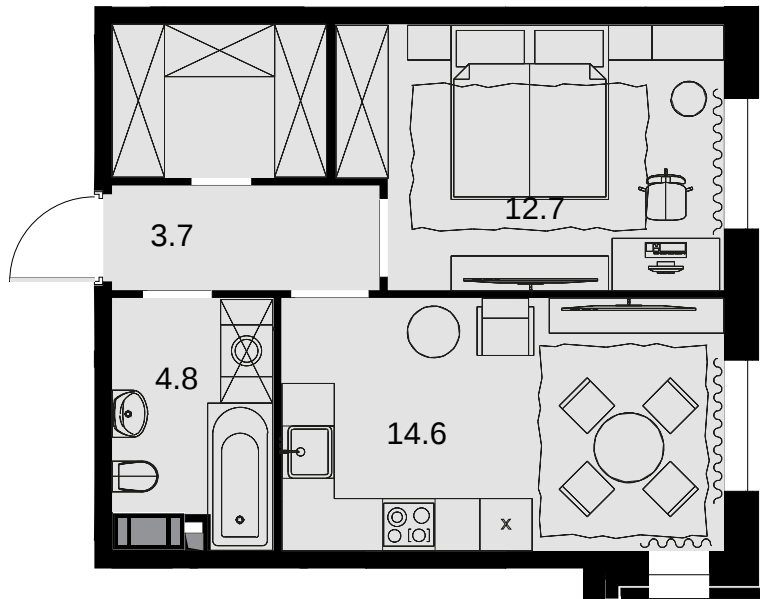

1-комнатная
40.5 м²

ЖК Театральный квартал > Дом «Жолтовский» >
15 эт. > №144

Акция 27 499 500 ₪

Выгода 1 377 000 ₪

26 122 500 ₪

Дом сдан

Смотреть на сайте

На схеме квартала

На этаже