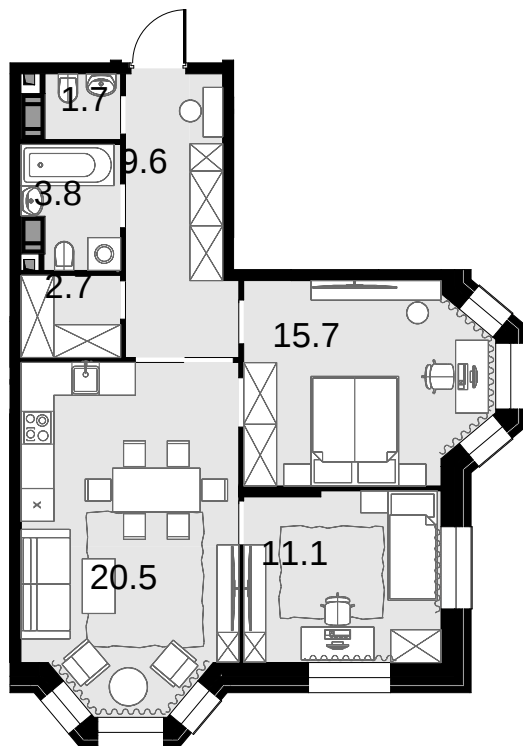

2-комнатная
69.1 м²

Театральный квартал > Дом «Жолтовский» >
14 эт. > №136

49 752 000 ₽

Дом сдан

Смотреть на сайте

На схеме квартала

На этаже