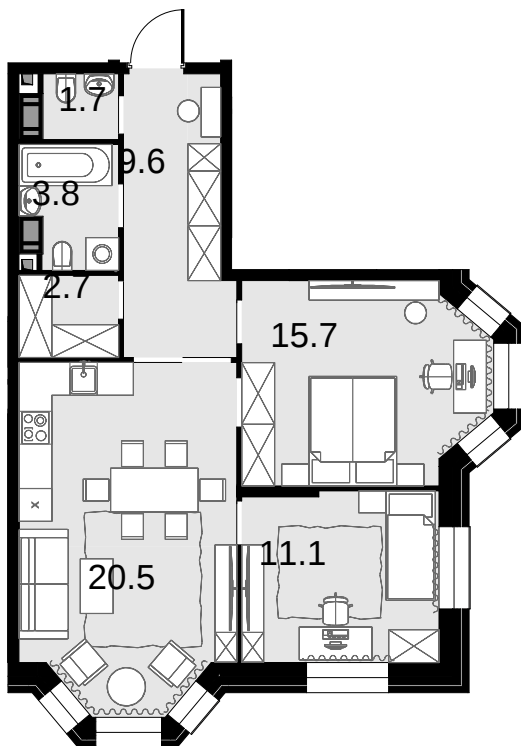

2-комнатная
69.1 м²

Театральный квартал > Дом «Жолтовский» >
14 эт. > №136

49 752 000 ₽

Дом сдан

Смотреть на сайте

На схеме квартала

На этаже