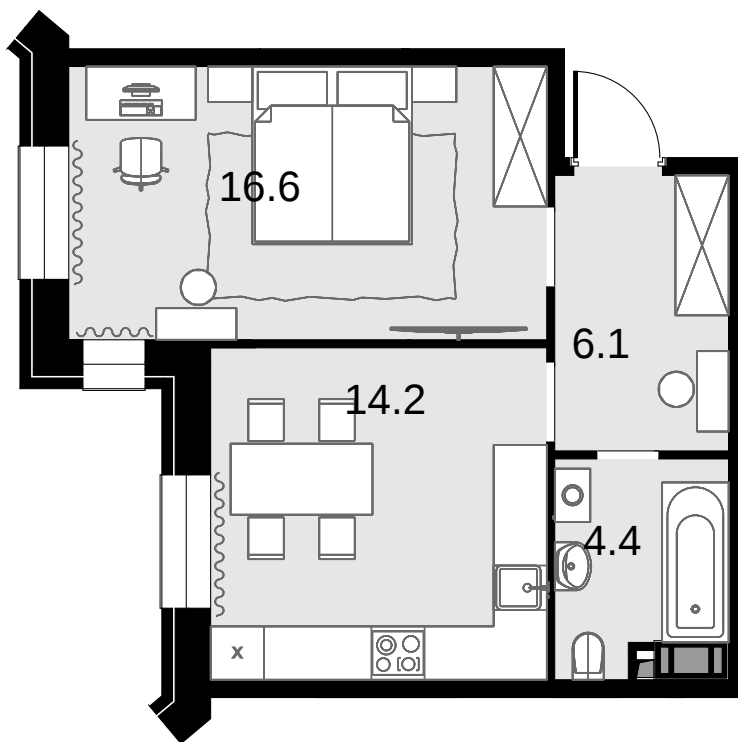

1-комнатная  
41.6 м<sup>2</sup>

Театральный квартал > Дом «Жолтовский» >  
13 эт. > №127

29 952 000 ₽

Дом сдан

Смотреть на сайте

На схеме квартала

На этаже