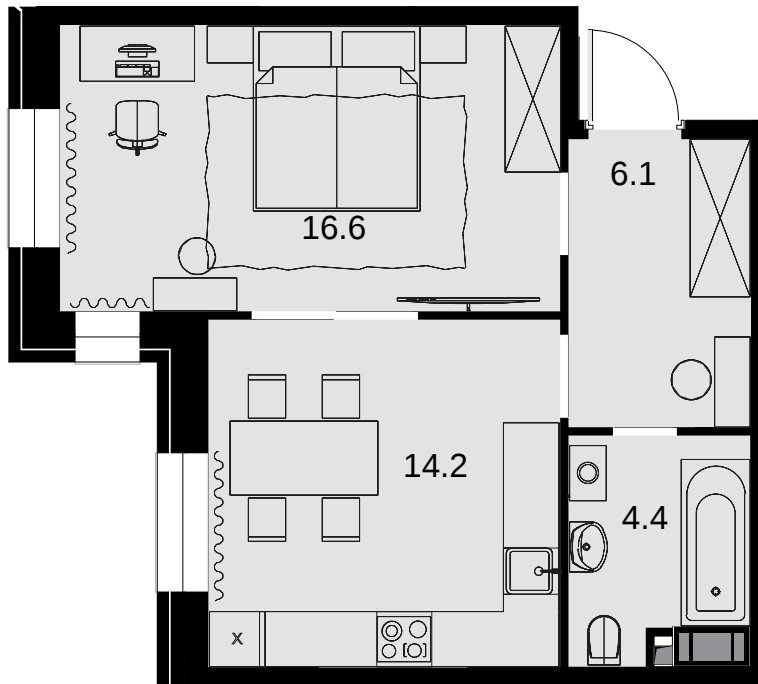

1-комнатная
41.6 м²

ЖК Театральный квартал > Дом «Жолтовский» >
13 эт. > №127

Акция 27 206 400 ₺

Выгода 1 372 800 ₺

25 833 600 ₺

Дом сдан

Смотреть на сайте

На схеме квартала

На этаже