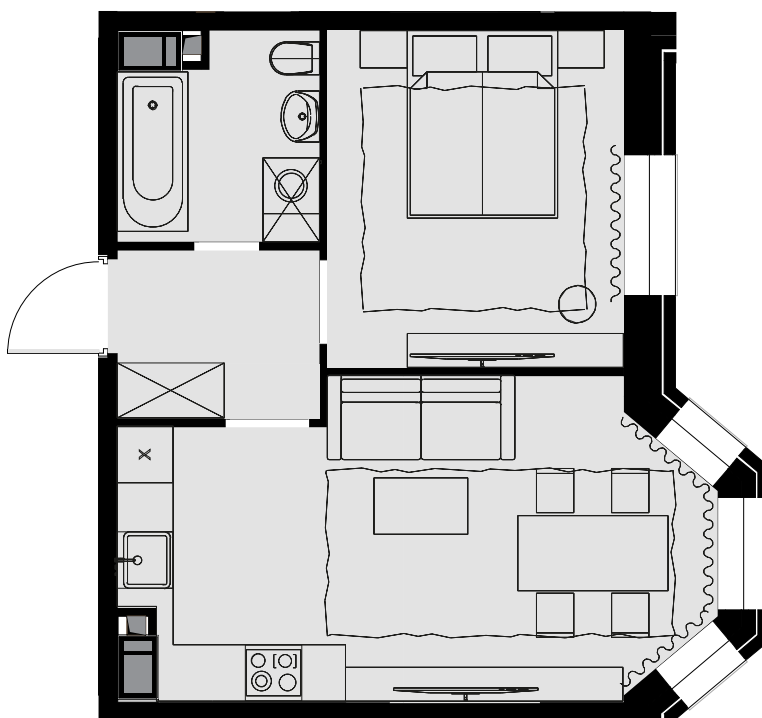

1-комнатная
38.9 м²

ЖК Театральный квартал > Дом Жолтовского >
13 эт. > №123

Акция 26 218 600 ₹

выгода 1 322 600 ₹

⚡ 24 896 000 ₹

Дом сдан

Смотреть на сайте

На этаже