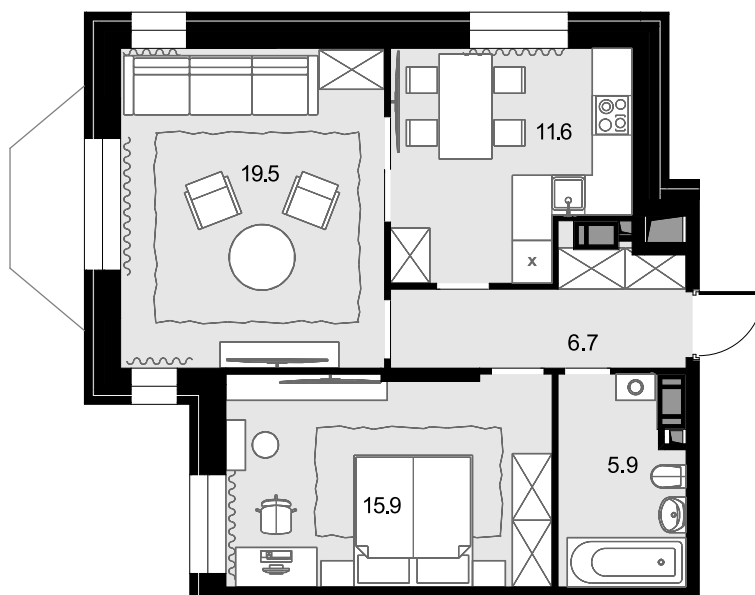

2-комнатная
59.6 м²

ЖК Театральный квартал > Дом «Жолтовский» >
10 эт. > №97

Акция 34 091 200 ₺

32 362 800 ₺

Выгода 1728 400 ₺

Дом сдан

Смотреть на сайте

На схеме квартала

На этаже