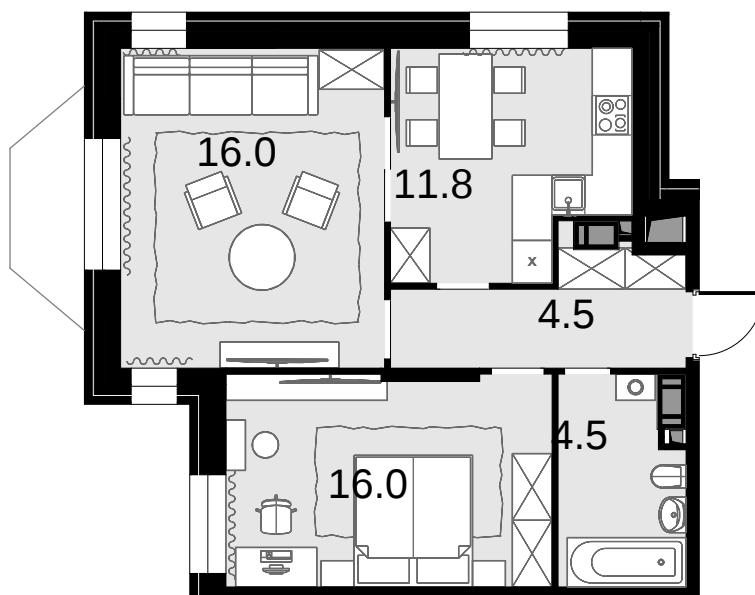

2-комнатная  
59.6 м<sup>2</sup>

Театральный квартал > Дом «Жолтовский» >  
10 эт. > №97

39 932 000 ₽

Дом сдан

Смотреть на сайте

На схеме квартала

На этаже