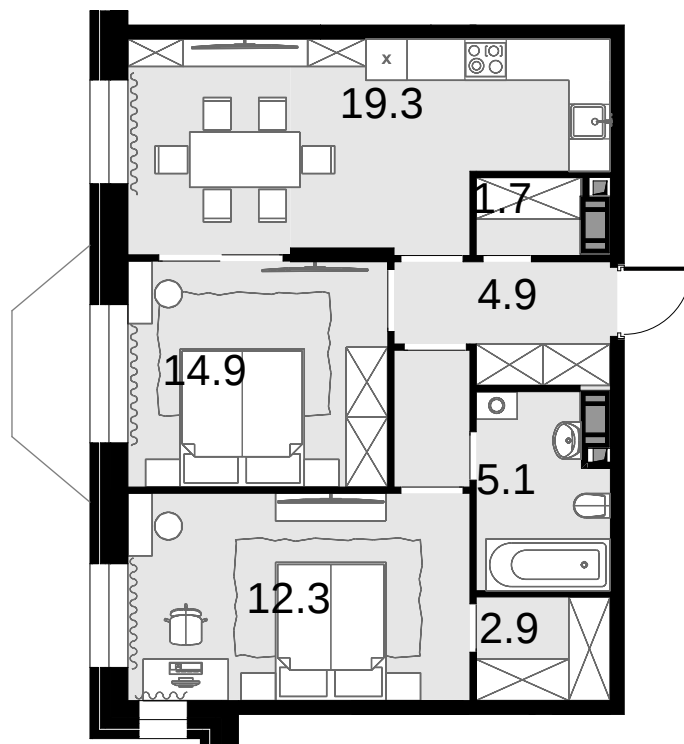

2-комнатная
63.4 м²

Театральный квартал > Дом «Жолтовский» >
10 эт. > №96

Спецпредложение 42 795 000 ₹

выгода 5 135 400₹

37 659 600 ₹

Дом сдан

Смотреть на сайте

На схеме квартала

На этаже