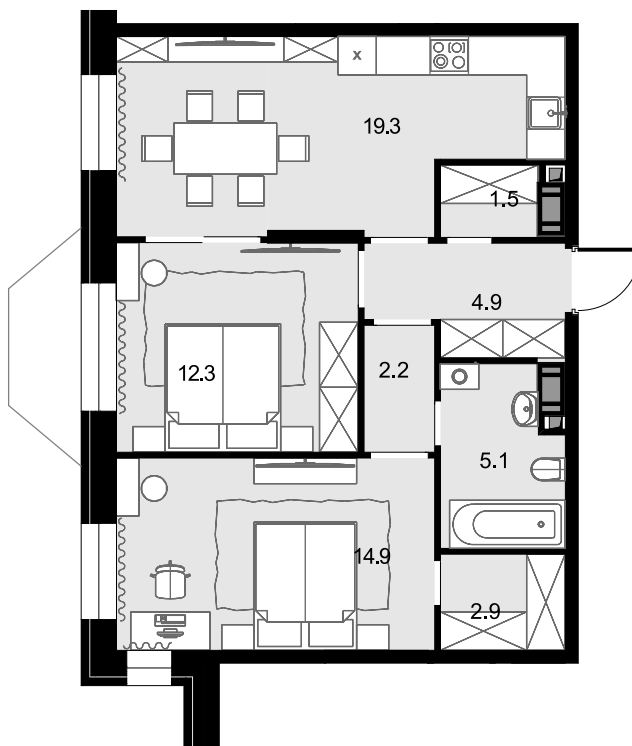

2-комнатная
63.4 м²

ЖК Театральный квартал > Дом «Жолтовский» >
10 эт. > №96

Акция 37 152 400 ₪

35 313 800 ₪

Выгода 1 838 600 ₪

Сдача в 2 кв. 2024

Смотреть на сайте

На схеме квартала

На этаже