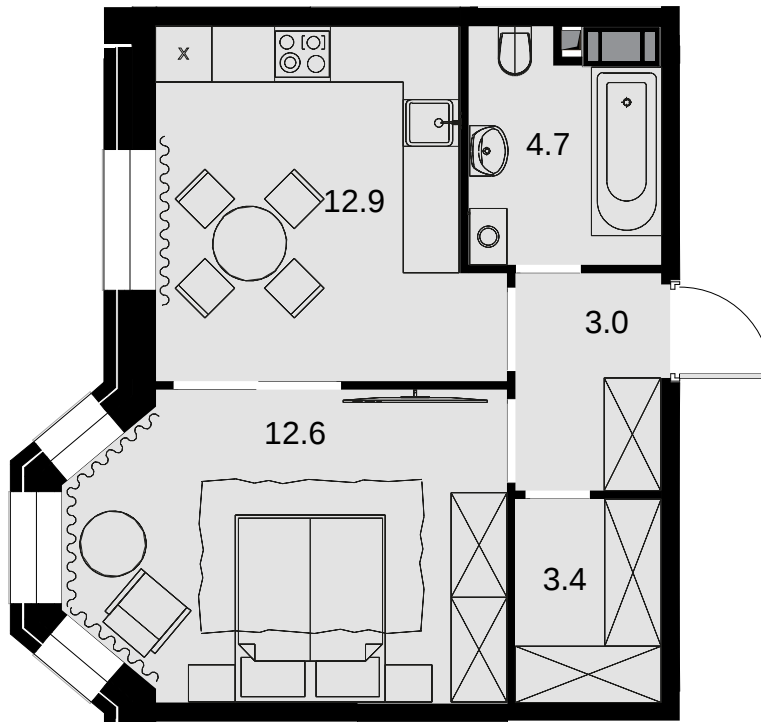

1-комнатная 372 м²

ЖК Театральный квартал > Дом «Жолтовский» >
10 эт. > №95

Акция 26 412 000 ₺

Выгода 1302 000 ₺

25 110 000 ₺

Дом сдан

Смотреть на сайте

На схеме квартала

На этаже