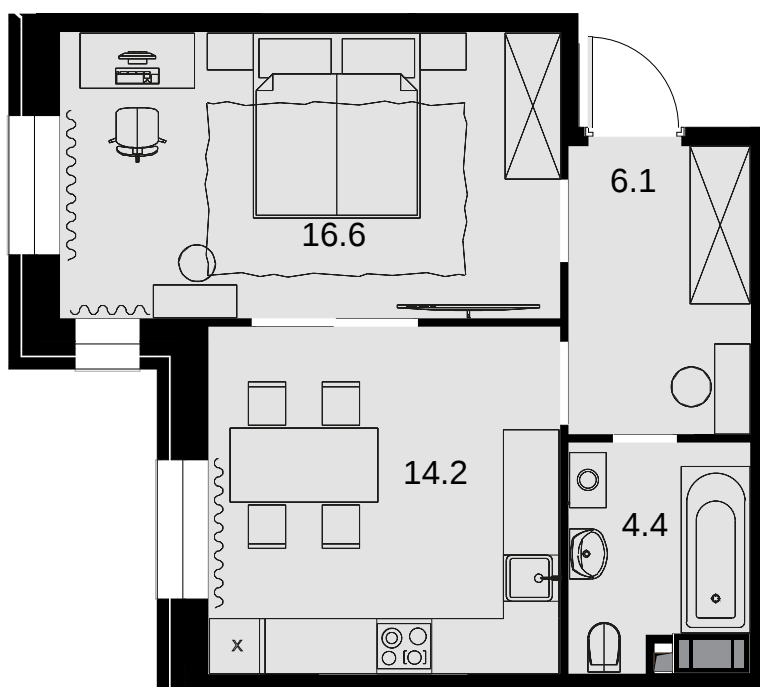

1-комнатная
41.3 м²

ЖК Театральный квартал > Дом «Жолтовский» >
10 эт. > №94

Акция 28 290 500 ₪

выгода 1404 200 ₪

26 886 300 ₪

Дом сдан

Смотреть на сайте

На схеме квартала

На этаже