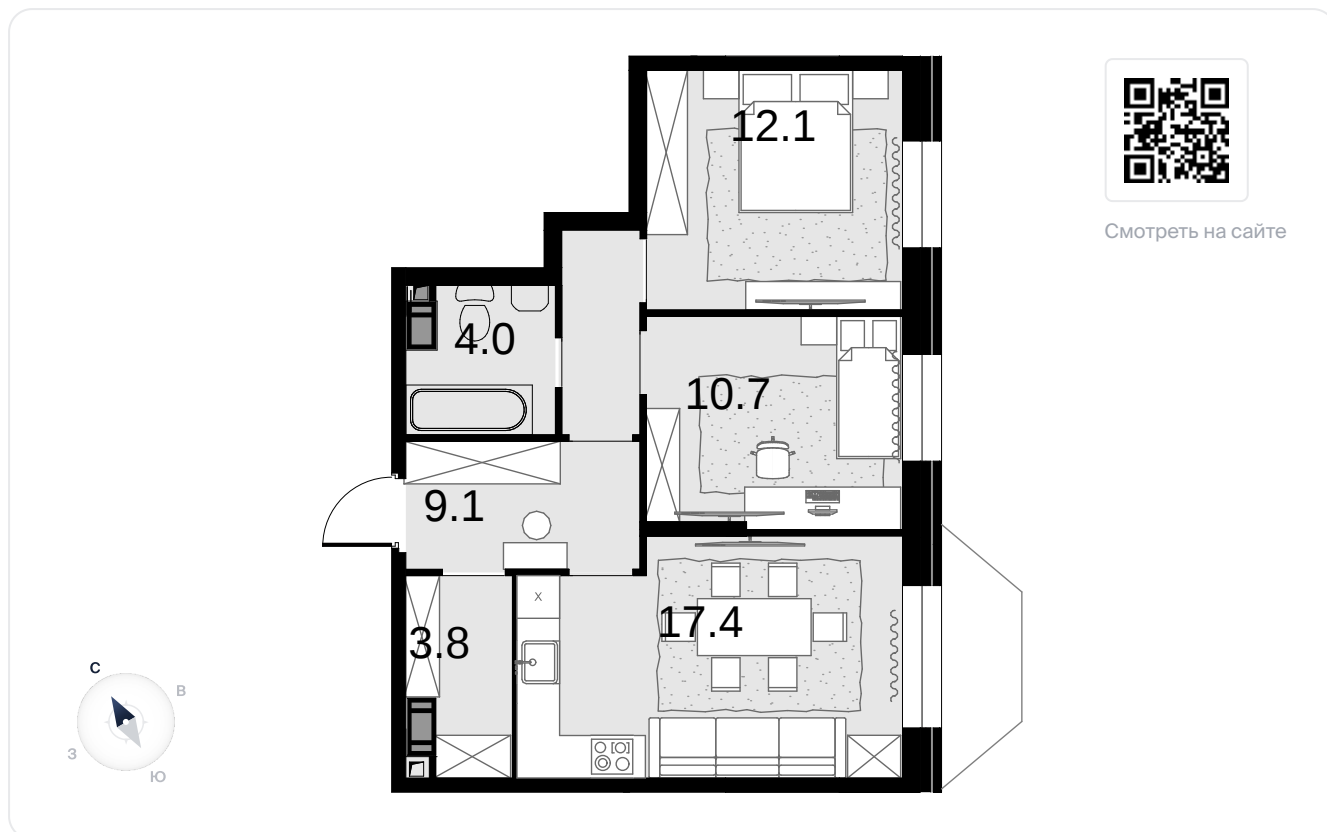

2-комнатная
571 м²

Театральный квартал > Дом «Жолтовский» >
10 эт. > №88

38 828 000 ₽

Дом сдан

На схеме квартала

На этаже