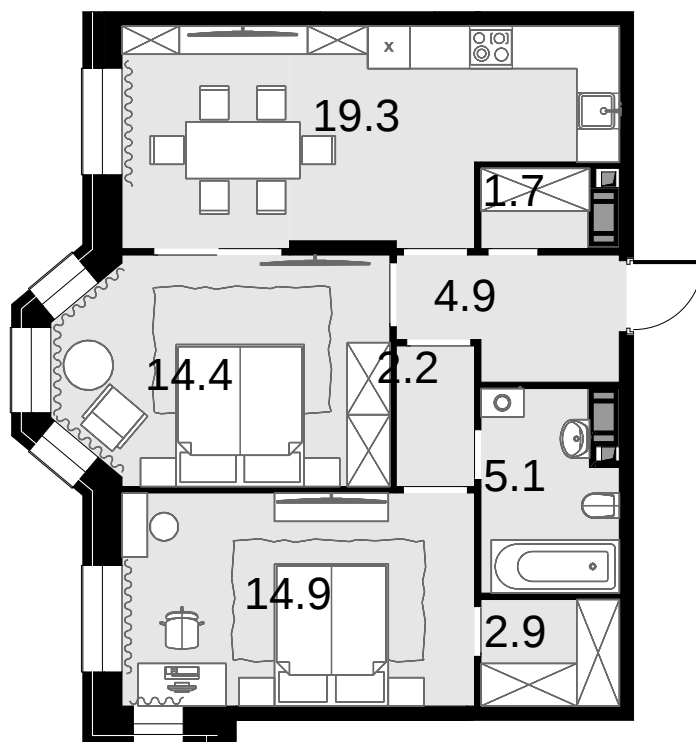

2-комнатная  
65.9 м<sup>2</sup>

Театральный квартал > Дом «Жолтовский» >  
9 эт. > №85

Спецпредложение 43 823 500 ₺

выгода 5 272 000 ₺

**38 551 500 ₺**

Дом сдан

Смотреть на сайте

На схеме квартала

На этаже