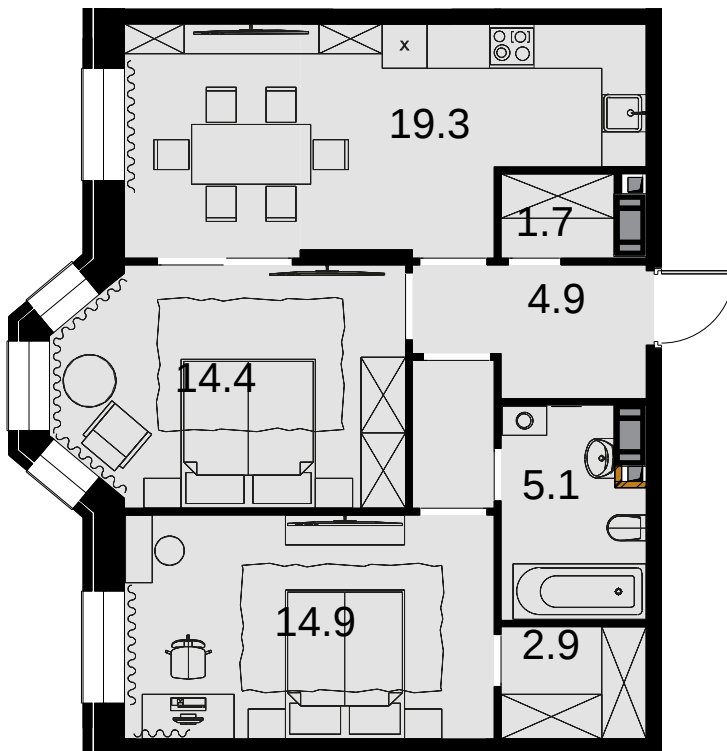

2-комнатная
65.9 м²

ЖК Театральный квартал > Дом Жолтовского >
9 эт. > №85

Акция 33 015 900 ₺

выгода 1647 500 ₺

31 368 400 ₺

Дом сдан

Смотреть на сайте

На схеме квартала

На этаже

Акт уально на:
22 ноября 2024 г.

Приведенные данные носят

Отправьте нам сообщение