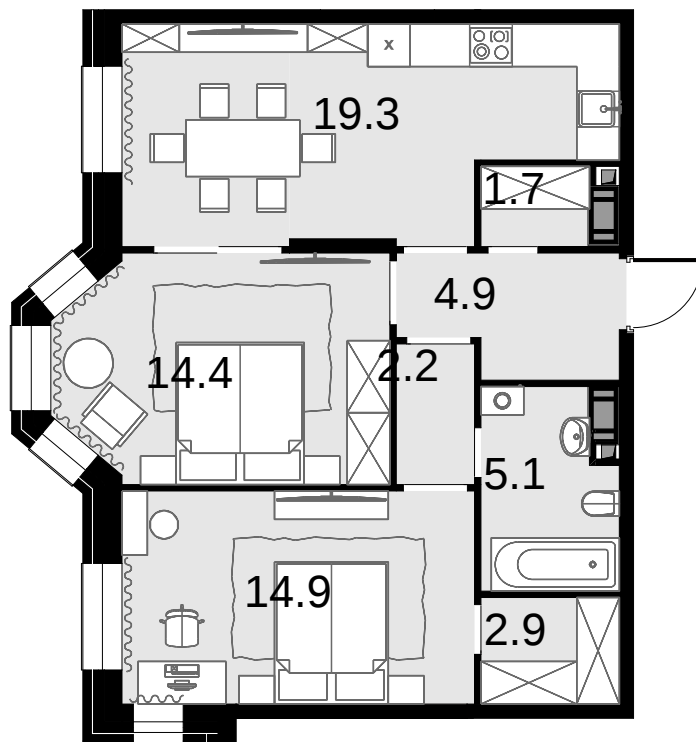

2-комнатная
65.9 м²

Театральный квартал > Дом «Жолтовский» >
9 эт. > №85

Спецпредложение 43 823 500 ₺

выгода 5 272 000 ₺

38 551 500 ₺

Дом сдан

Смотреть на сайте

На схеме квартала

На этаже