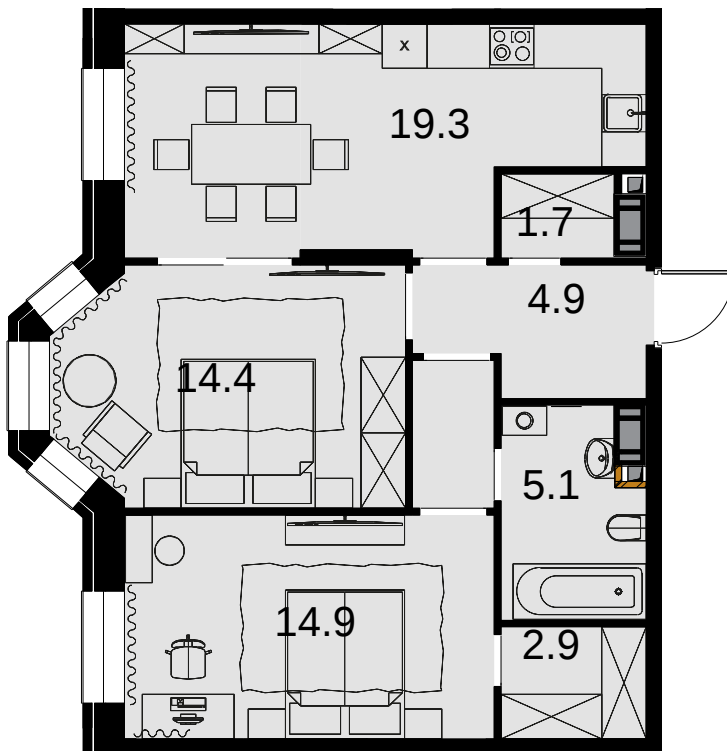

2-комнатная
65.9 м²

ЖК Театральный квартал > Дом «Жолтовский» >
9 эт. > №85

Акция 36 772 200 ₽

выгода 1845 200 ₽

34 927 000 ₽

Сдача в 2 кв. 2024

Смотреть на сайте

На схеме квартала

На этаже