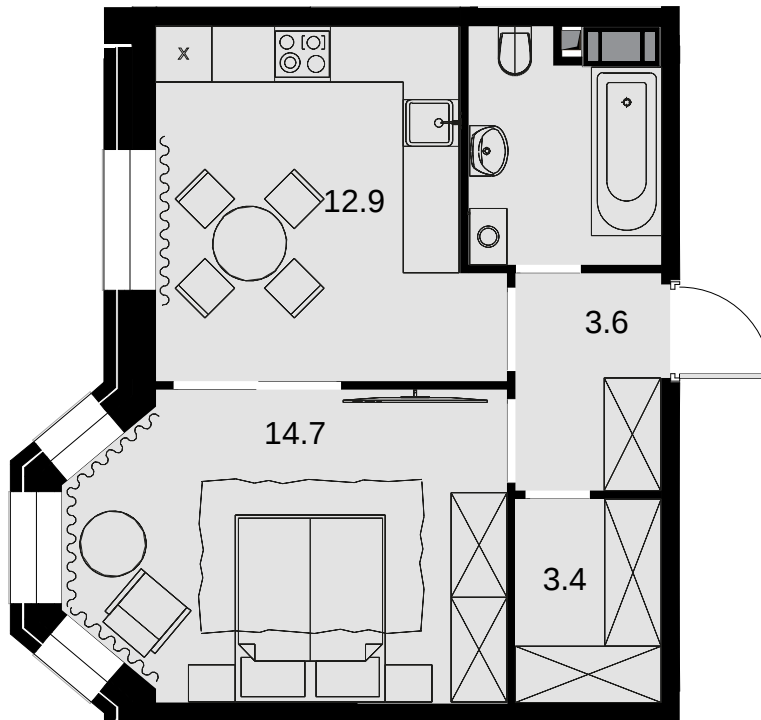

1-комнатная
39.6 м²

ЖК Театральный квартал > Дом «Жолтовский» >
8 эт. > №73

Акция 26 532 000 ₽

Выгода 1306 800 ₽

⚡ 25 225 200 ₽

Дом сдан

Смотреть на сайте

На схеме квартала

На этаже