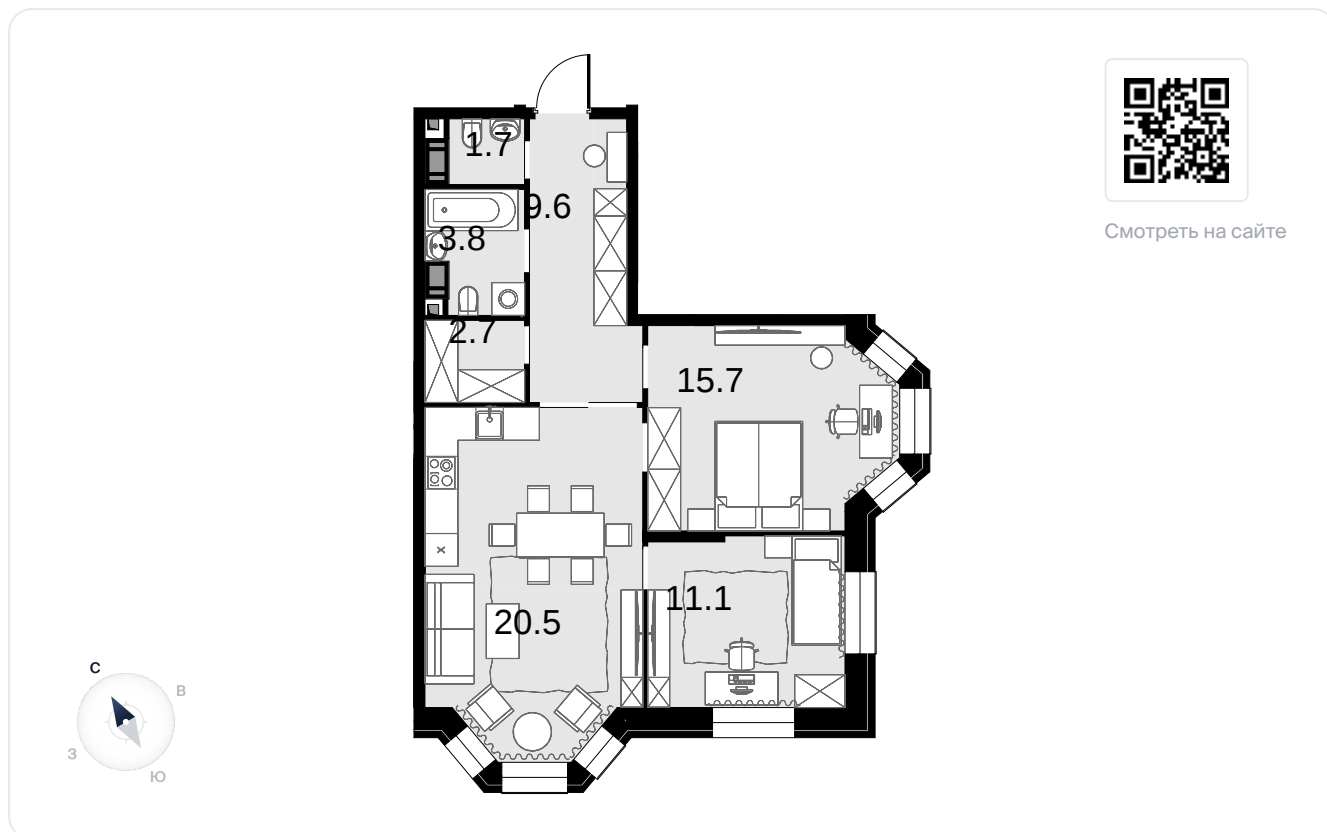

2-комнатная  
69.1 м<sup>2</sup>

Театральный квартал > Дом «Жолтовский» >  
7 эт. > №59

Спецпредложение 47 679 000 ₪

выгода 5 735 300 ₪

41 943 700 ₪

Дом сдан

На схеме квартала

На этаже