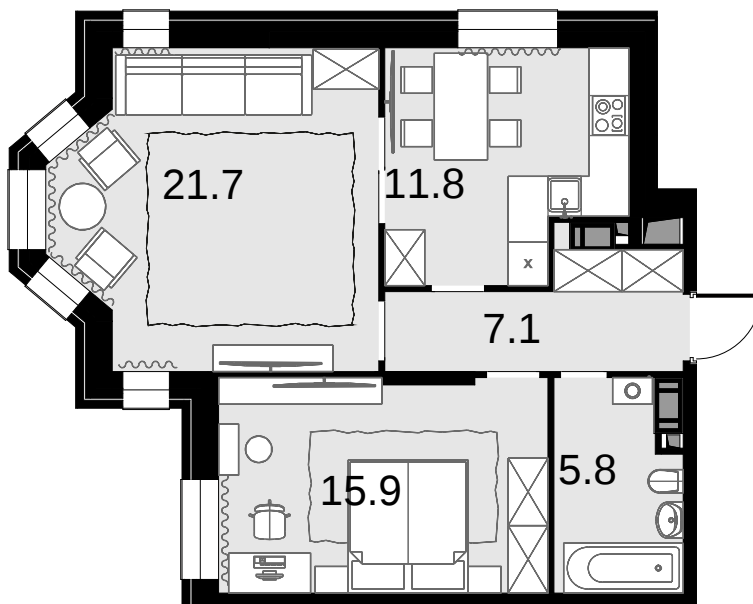

2-комнатная
62 м²

Театральный квартал > Дом «Жолтовский» >
4 эт. > №31

Спецпредложение 40 920 000 ₹

выгода 4 898 000 ₹

36 022 000 ₹

Дом сдан

Смотреть на сайте

На схеме квартала

На этаже