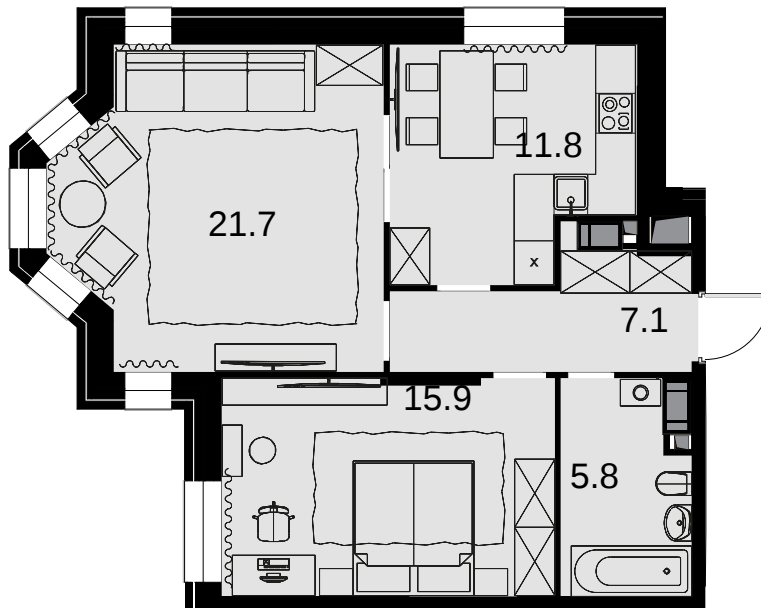

2-комнатная
62 м²

ЖК Театральный квартал > Дом «Жолтовский» >
4 эт. > №31

Акция 34 286 000 ₪

выгода 1736 000 ₪

32 550 000 ₪

Дом сдан

Смотреть на сайте

На схеме квартала

На этаже