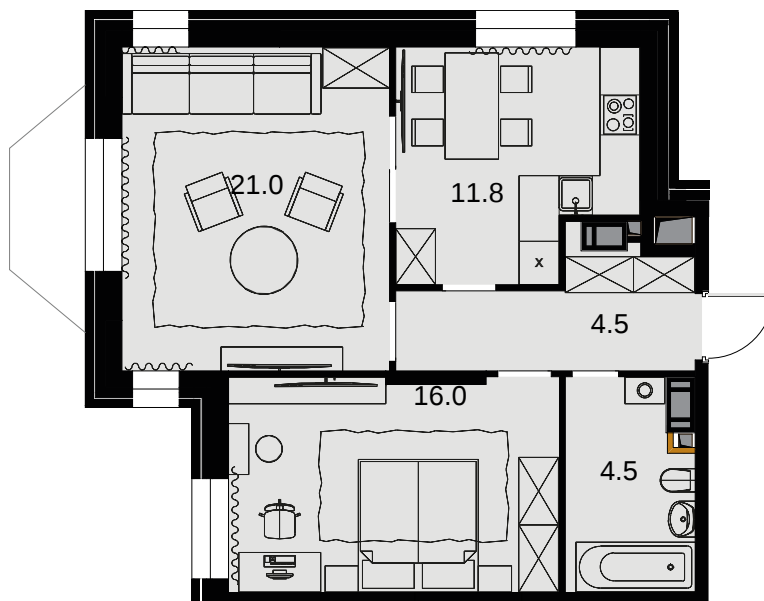

2-комнатная  
59.6 м<sup>2</sup>

ЖК Театральный квартал > Дом «Жолтовский» >  
3 эт. > №20

Акция 33 852 800 ₪

**32 184 000 ₪**

Выгода 1 668 800 ₪

Дом сдан

Смотреть на сайте

На схеме квартала

На этаже