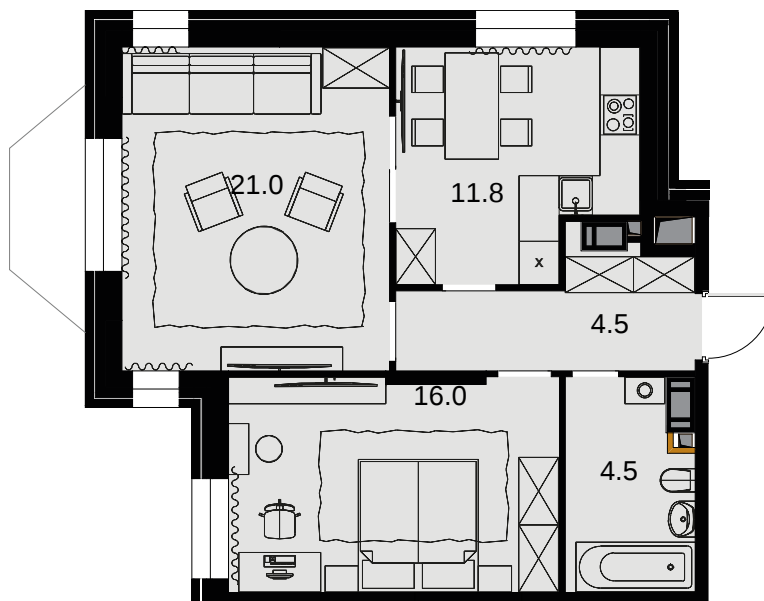

2-комнатная  
59.6 м<sup>2</sup>

ЖК Театральный квартал > Дом Жолтовского >  
3 эт. > №20

Акция 28 608 000 ₹

**27 177 600 ₹**

Выгода 1 430 400 ₹

Дом сдан

Смотреть на сайте

На схеме квартала

На этаже