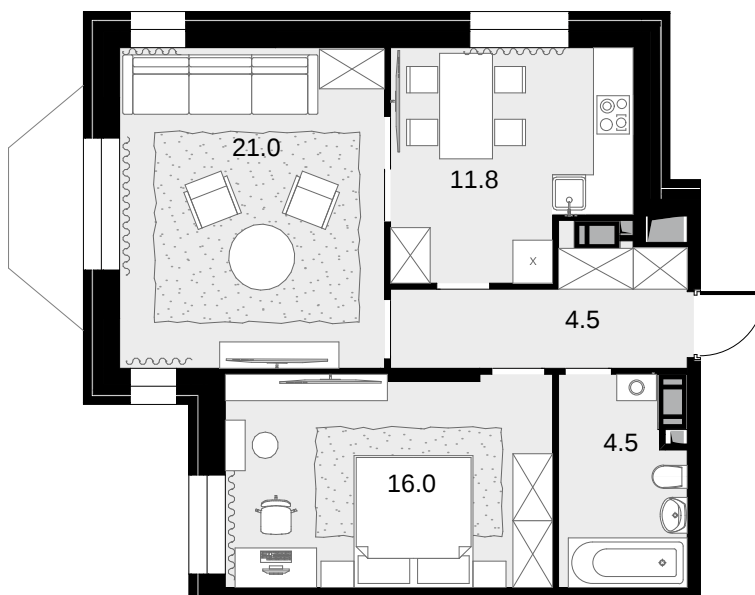

2-комнатная  
59.6 м<sup>2</sup>

Театральный квартал > Дом «Жолтовский» >  
3 эт. > №20

Спецпредложение ~~39 634 000 ₪~~

выгода 4 768 000 ₪

**34 866 000 ₪**

Дом сдан

Смотреть на сайте

На схеме квартала

На этаже