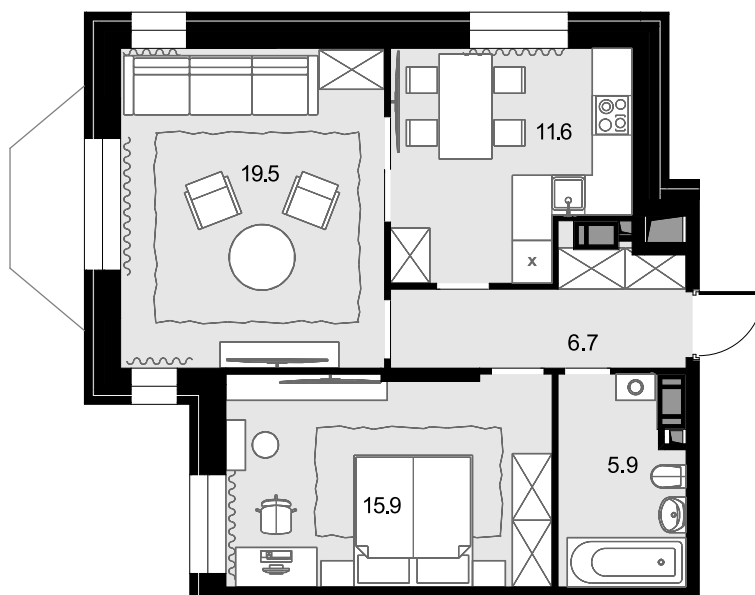

2-комнатная
63.3 м²

ЖК Театральный квартал > Дом «Жолтовский» >
3 эт. > №19

Акция 35 321 400 ₹

33 549 000 ₹

Выгода 1772 400 ₹

Дом сдан

Смотреть на сайте

На схеме квартала

На этаже