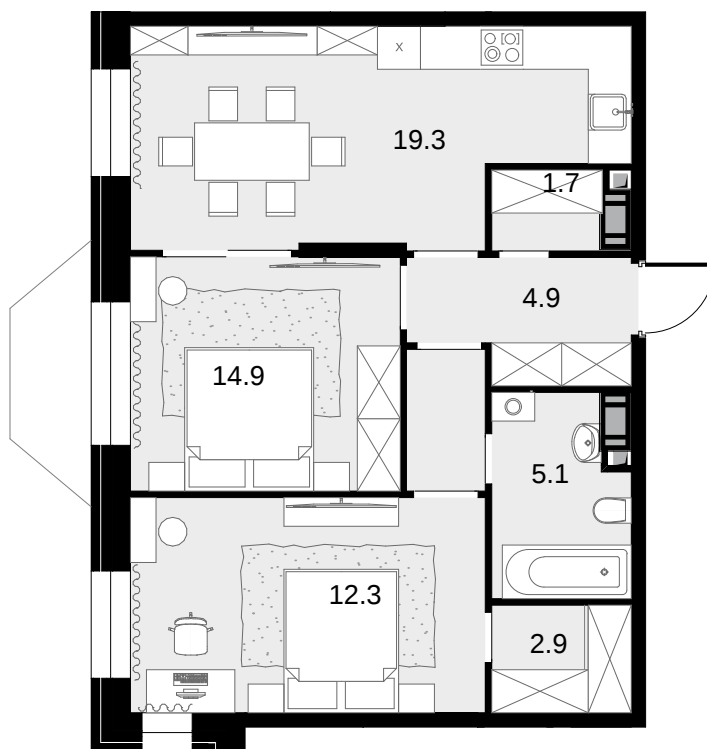

2-комнатная
63.3 м²

Театральный квартал > Дом «Жолтовский» >
3 эт. > №19

41 778 000 ₽

Дом сдан

Смотреть на сайте

На схеме квартала

На этаже