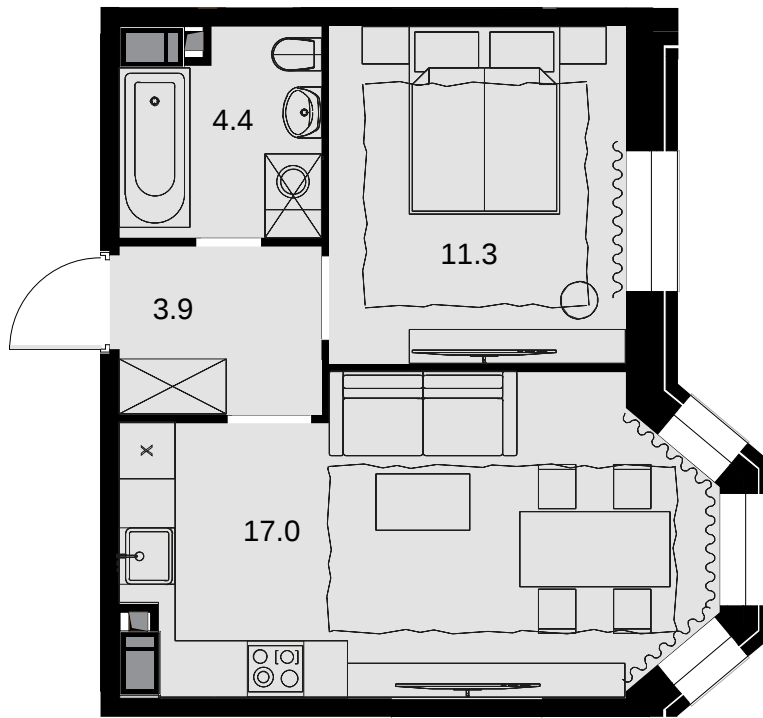

1-комнатная
36.6 м²

ЖК Театральный квартал > Дом «Жолтовский» >
3 эт. > №14

Акция 25 437 000 ₪

24 156 000 ₪

Выгода 1 281 000 ₪

Дом сдан

Смотреть на сайте

На схеме квартала

На этаже