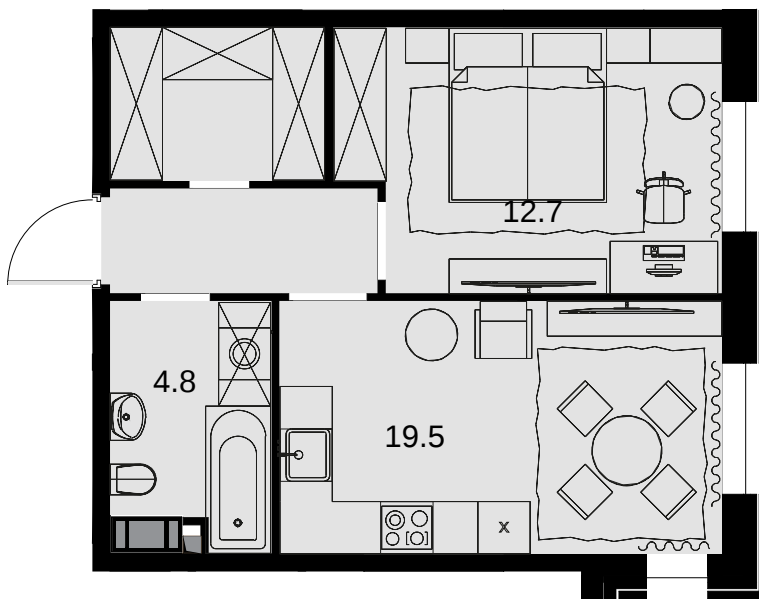

1-комнатная
40.2 м²

ЖК Театральный квартал > Дом «Жолтовский» >
3 эт. > №13

Акция 28 341 000 ₹

26 934 000 ₹

Выгода 1 407 000 ₹

Дом сдан

Смотреть на сайте

На схеме квартала

На этаже