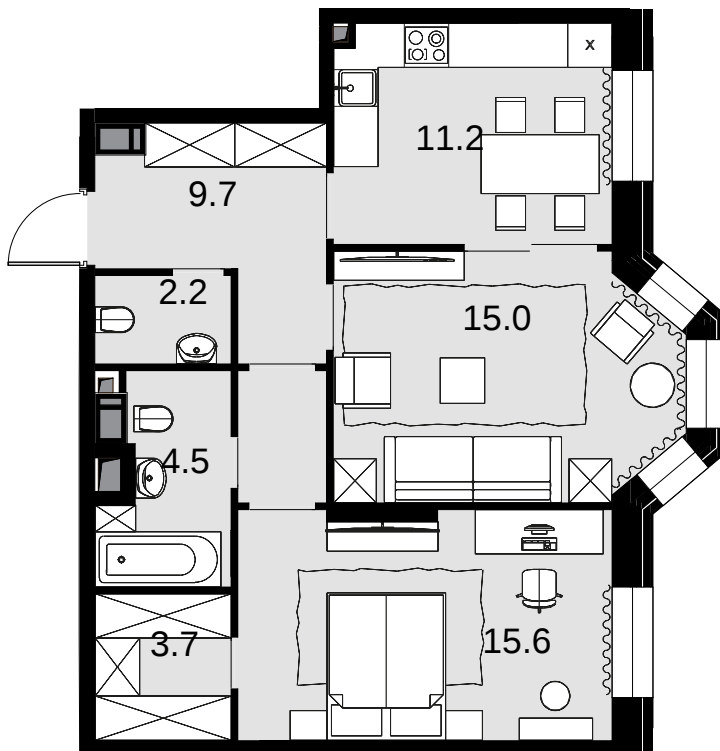

2-комнатная
61.9 м²

ЖК Театральный квартал > Дом Щусева >
23 эт. > №191

Акция 34 354 500 ₽

Выгода 1733 200 ₽

32 621 300 ₽

Дом сдан

Смотреть на сайте

На схеме квартала

На этаже