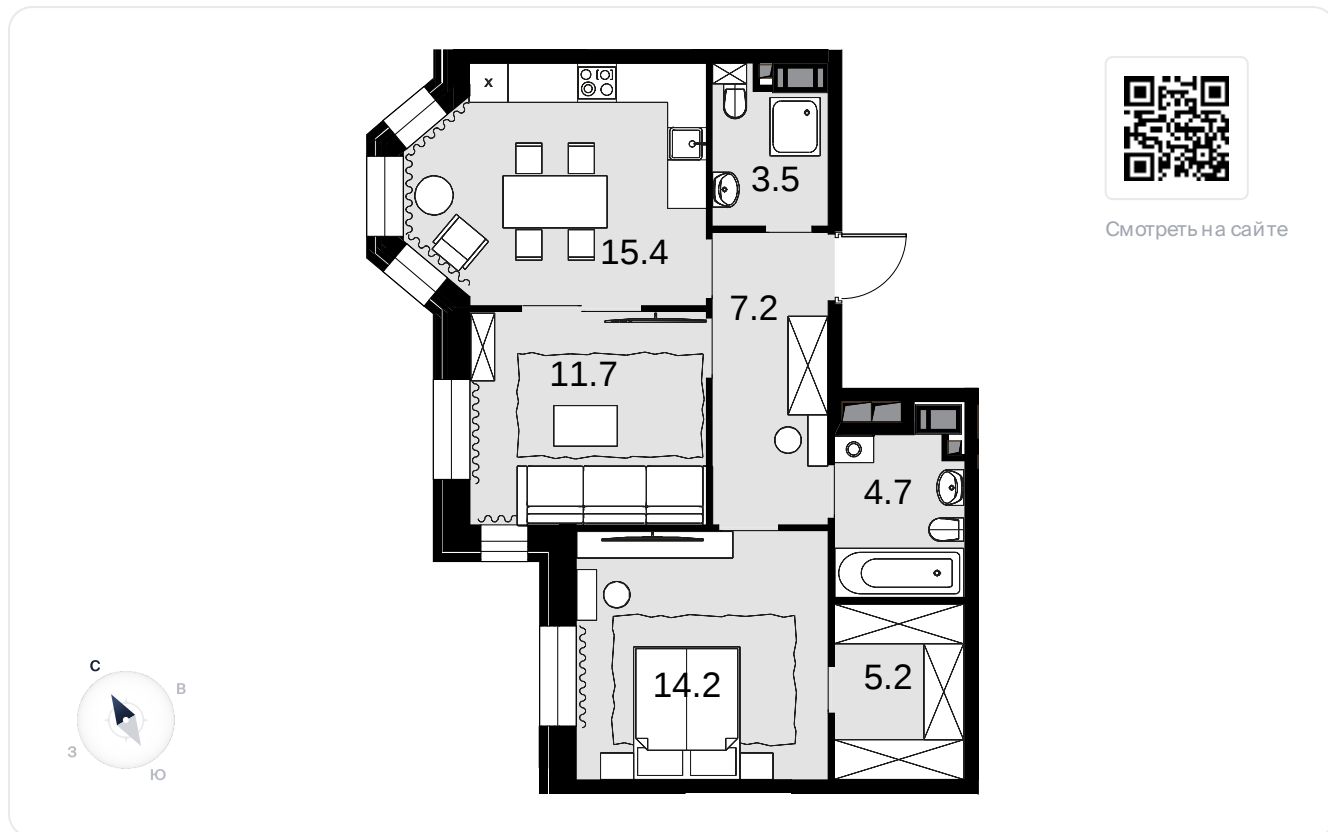

2-комнатная  
62.2 м<sup>2</sup>

ЖК Театральный квартал > Дом «Щусев» >  
22 эт. > №187

Акция 37 942 000 ₪

Выгода 1866 000 ₪

**36 076 000 ₪**

Сдача в 2 кв. 2024

На схеме квартала

На этаже