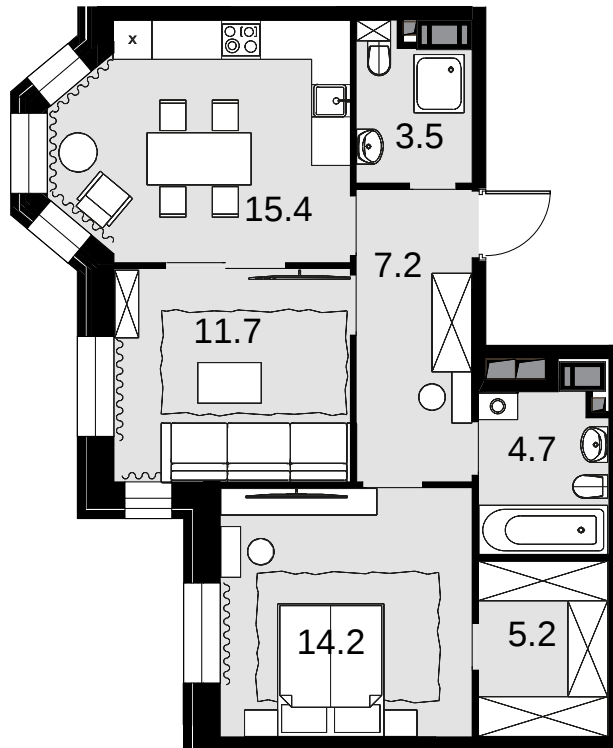

2-комнатная
62.2 м²

ЖК Театральный квартал > Дом Щусева >
22 эт. > №187

Акция 34 396 600 ₺

выгода 1741600₺

32 655 000 ₺

Дом сдан

Смотреть на сайте

На схеме квартала

На этаже

Акт уально на:
24 ноября 2024 г.

Приведенные данные несут

✉ Отправьте нам сообщение