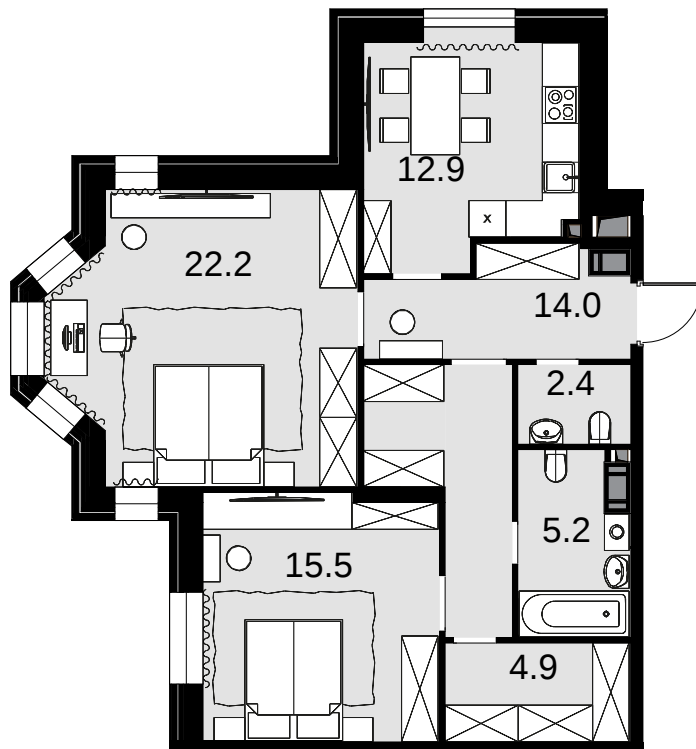

2-комнатная  
77.6 м<sup>2</sup>

ЖК Театральный квартал > Дом Щусева >  
20 эт. > №171

Акция 37 092 800 ₪

Выгода 1 862 400 ₪

**35 230 400 ₪**

Дом сдан

Смотреть на сайте

На схеме квартала

На этаже

Акт уально на:  
24 ноября 2024 г.

Приведенные данные несут

Отправьте нам сообщение