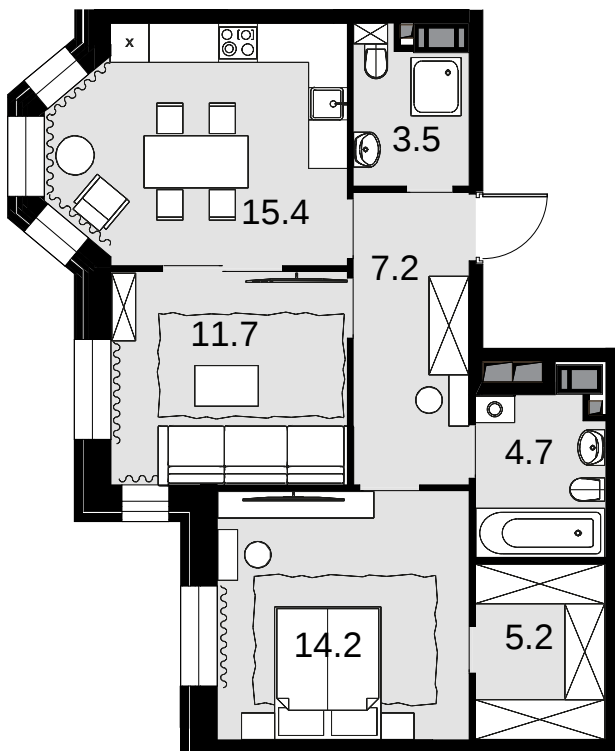

2-комнатная
62.2 м²

ЖК Театральный квартал > Дом Щусева >
20 эт. > №169

Акция 34 210 000 ₽

Выгода 1 679 400 ₽

32 530 600 ₽

Дом сдан

Смотреть на сайте

На схеме квартала

На этаже

Актуально на:
24 ноября 2024 г.

Приведенные данные несут

Напишите нам, мы онлайн!