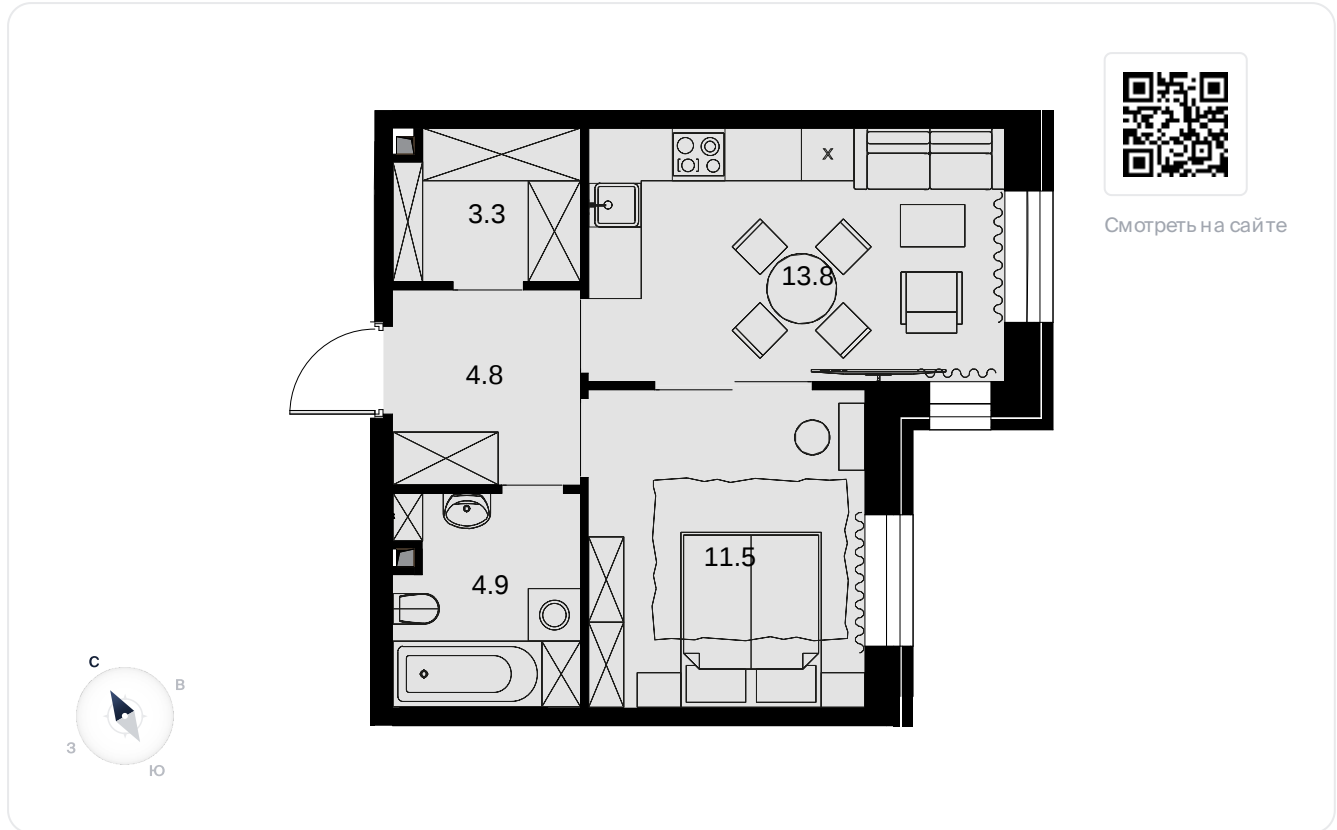

1-комнатная
38.5 м²

ЖК Театральный квартал > Дом «Щусев» >
20 эт. > №165

Акция 26 180 000 ₹

Выгода 1309 000 ₹

24 871 000 ₹

Дом сдан

На схеме квартала

На этаже