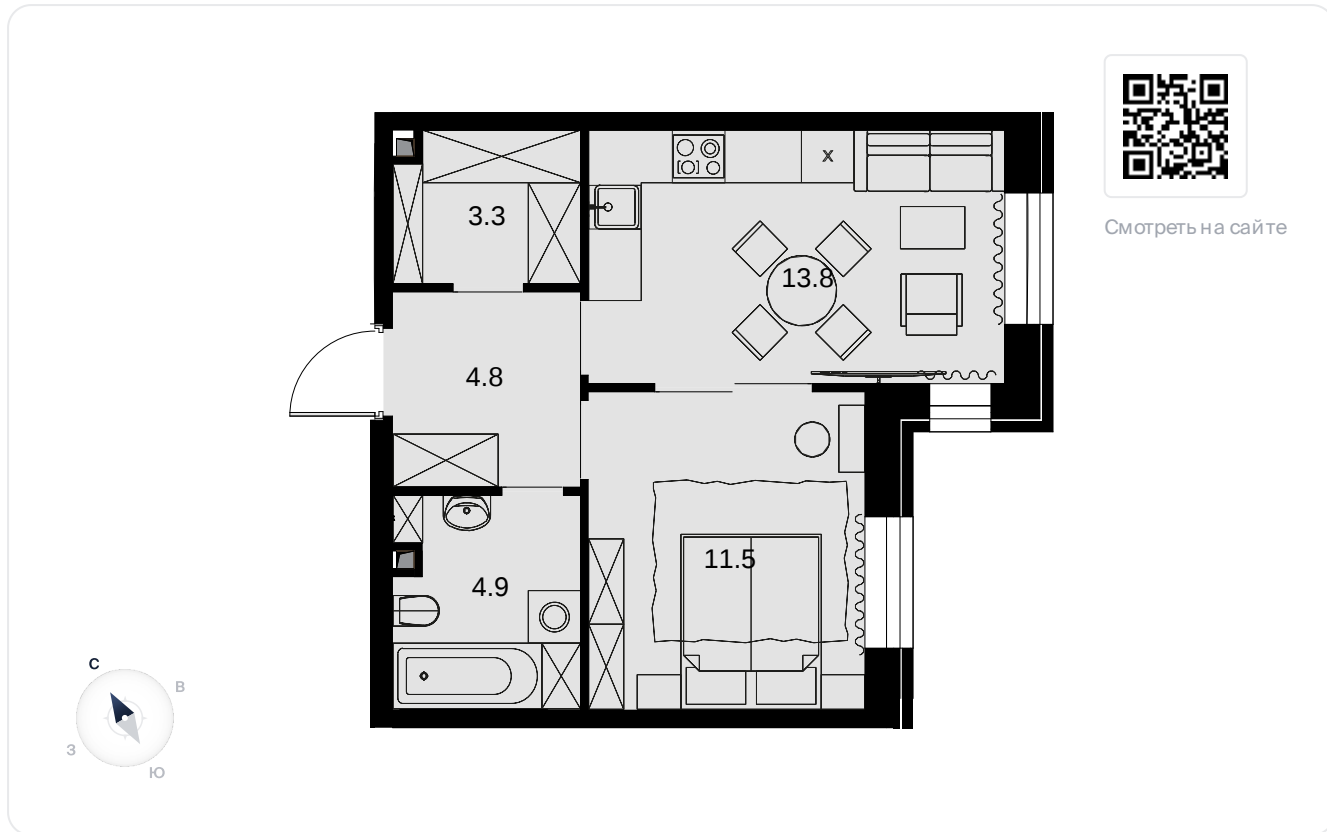

1-комнатная
38.5 м²

ЖК Театральный квартал > Дом Щусева >
20 эт. > №165

Акция 26 180 000 ₪

Выгода 1309 000 ₪

24 871 000 ₪

Дом сдан

На схеме квартала

На этаже