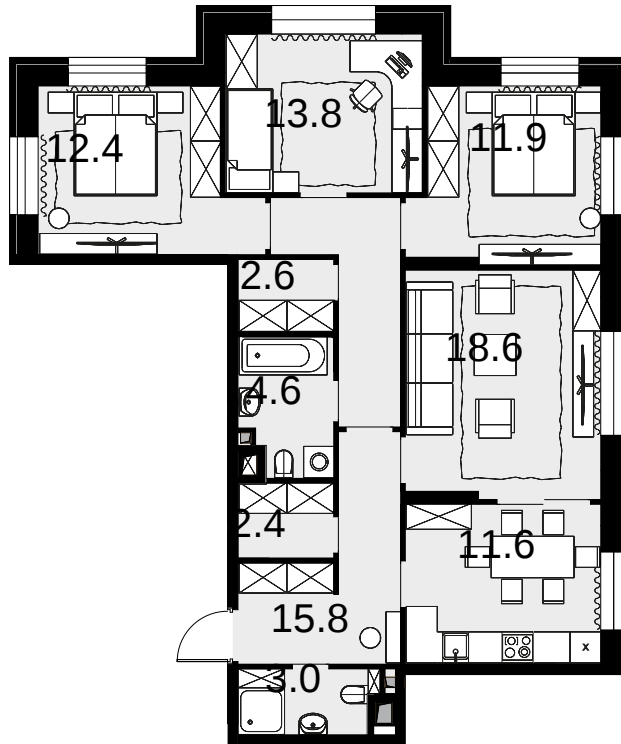

4-комнатная
97.3 м²

Театральный квартал > Дом «Щусев» > 20 эт. > №163

68 110 000 ₹

Дом сдан

Смотреть на сайте

На схеме квартала

На этаже