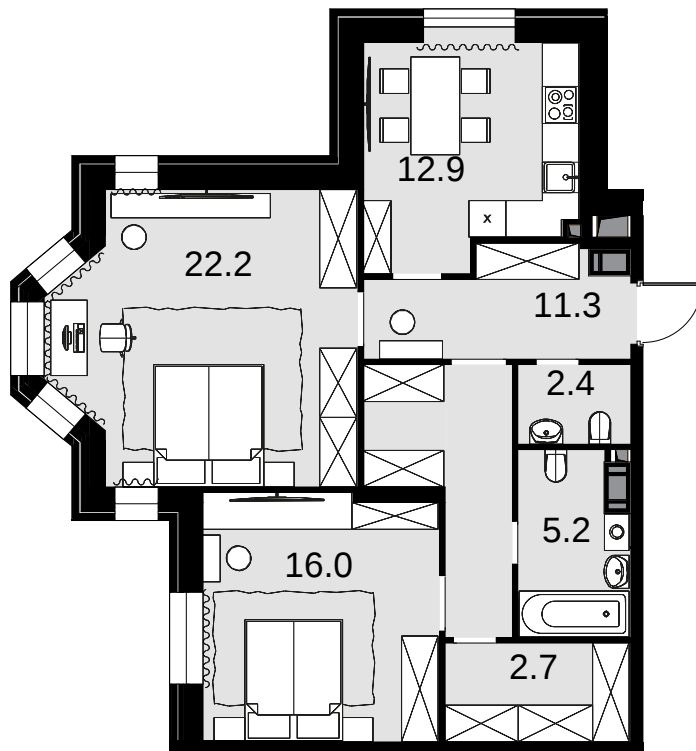

2-комнатная  
77.6 м<sup>2</sup>

ЖК Театральный квартал > Дом Щусева >  
19 эт. > №162

Акция 36 937 600 ₹

Выгода 1 862 400 ₹

**35 075 200 ₹**

Дом сдан

Смотреть на сайте

На схеме квартала

На этаже

Актуально на:  
24 ноября 2024 г.

Приведенные данные несут

Отправьте нам сообщение