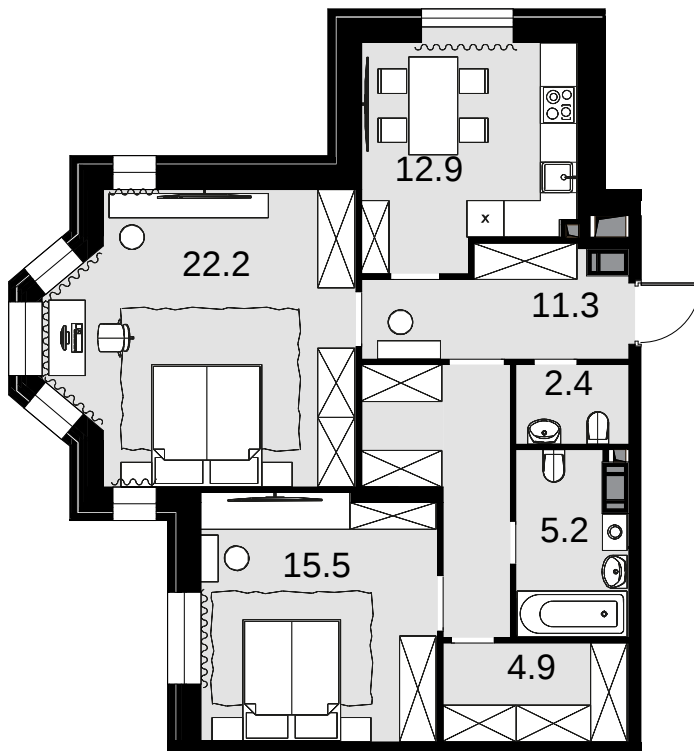

2-комнатная
77.6 м²

ЖК Театральный квартал > Дом «Щусев» >
14 эт. > №117

Акция 43300800₽

Выгода 2172800₽

41 128 000 ₽

Сдача в 2 кв. 2024

Смотреть на сайте

На схеме квартала

На этаже