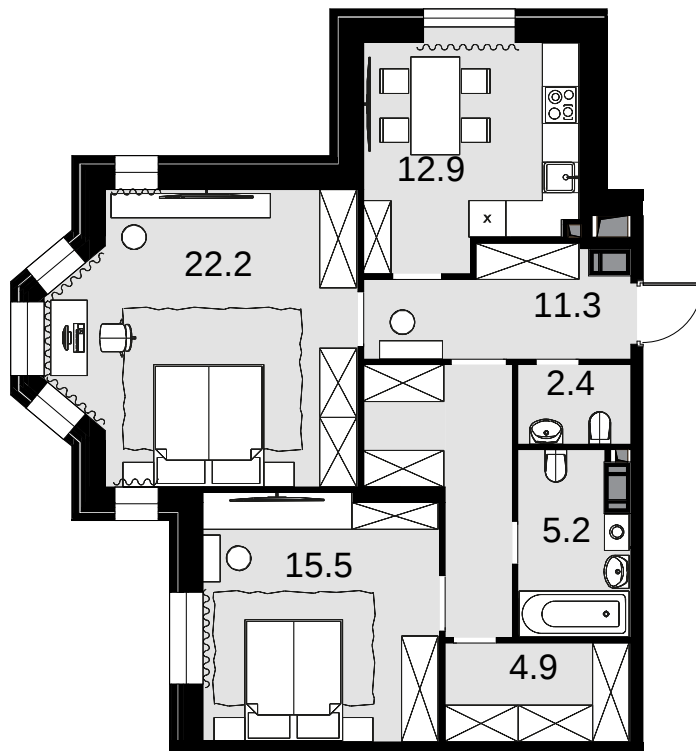

2-комнатная
77.6 м²

ЖК Театральный квартал > Дом Щусева >
14 эт. > №117

Акция 36 394 400 ₪

Выгода 1784 800 ₪

34 609 600 ₪

Дом сдан

Смотреть на сайте

На схеме квартала

На этаже

Акт уально на:
24 ноября 2024 г.

Приведенные данные несут

Отправьте нам сообщение