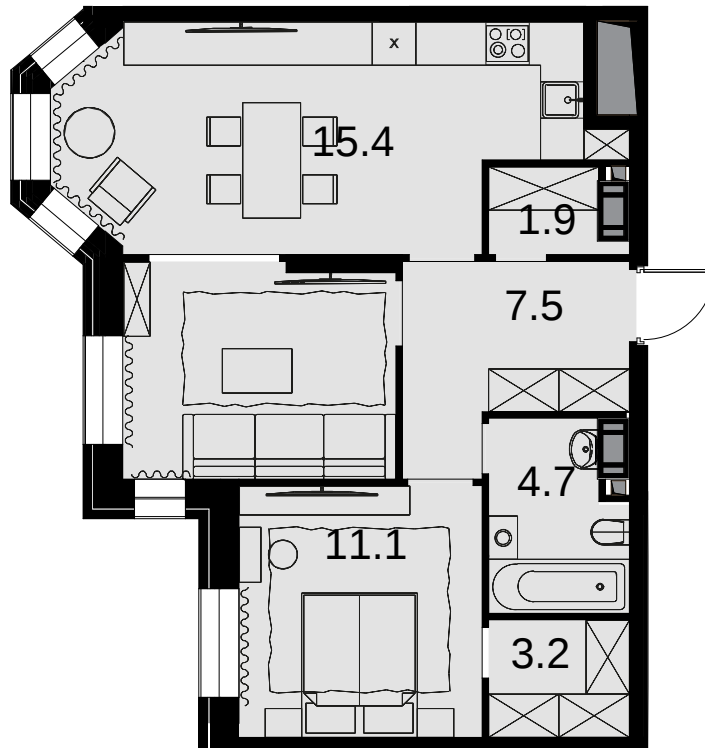

2-комнатная
62.4 м²

ЖК Театральный квартал > Дом «Щусев» >
11 эт. > №89

Акция 36 878 400 ₺

выгода 1 872 000 ₺

35 006 400 ₺

Дом сдан

Смотреть на сайте

На схеме квартала

На этаже