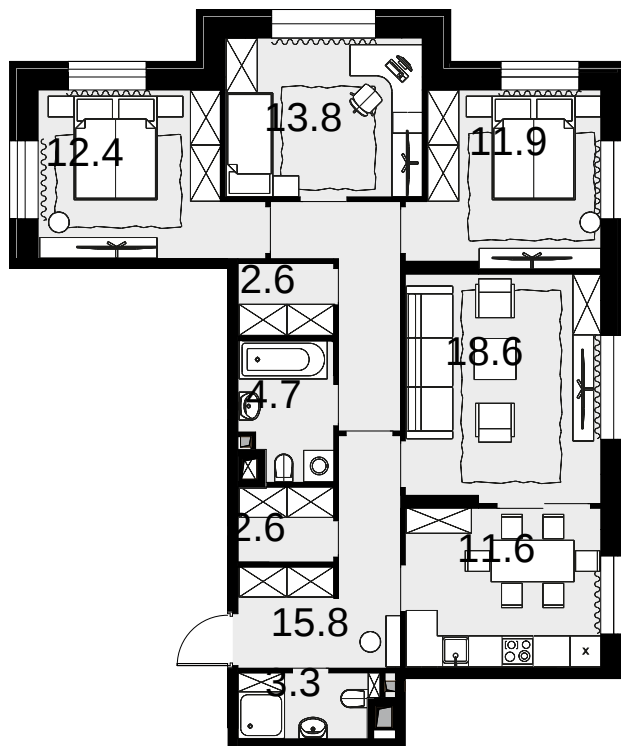

4-комнатная
97.9 м²

Театральный квартал > Дом «Щусев» > 11 эт. > №82

65 593 000 ₽

Дом сдан

Смотреть на сайте

На схеме квартала

На этаже