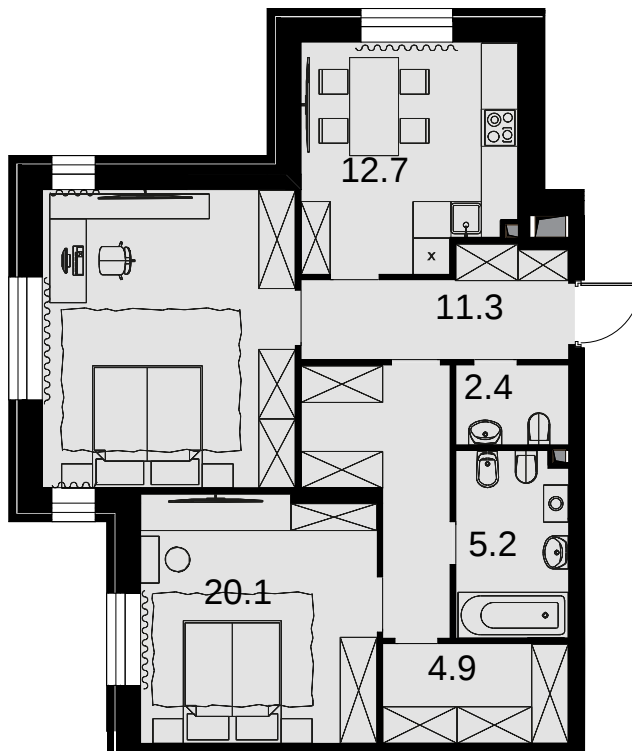

2-комнатная  
75 м<sup>2</sup>

ЖК Театральный квартал > Дом Щусева >  
10 эт. > №81

Акция 36 675 000 ₺

**34 875 000 ₺**

выгода 1800 000 ₺

Дом сдан

Смотреть на сайте

На схеме квартала

На этаже

Акт уально на:  
24 ноября 2024 г.

Приведенные данные носят

✉ Отправьте нам сообщение