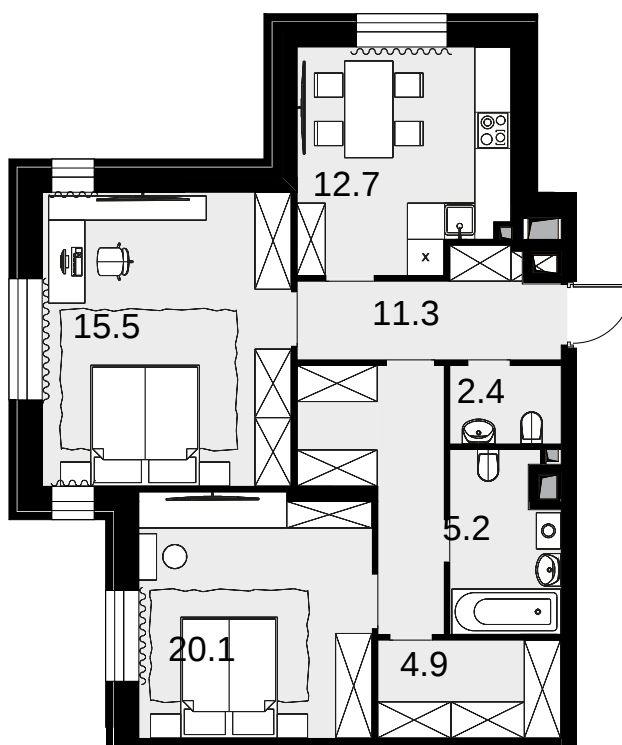

2-комнатная
75 м²

Театральный квартал > Дом «Щусев» > 10 эт. > №81

49 500 000 ₽

Дом сдан

Смотреть на сайте

На схеме квартала

На этаже