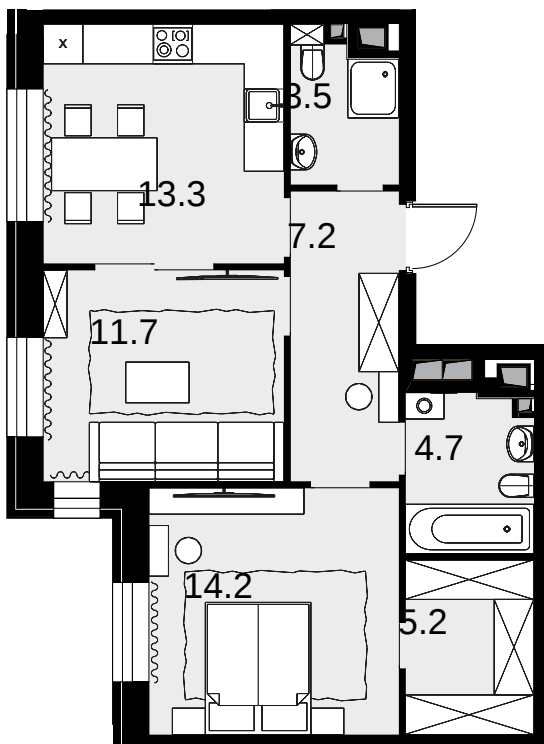

2-комнатная
59.8 м²

Театральный квартал > Дом «Щусев» > 10 эт. > №79

40 066 000 ₽

Дом сдан

Смотреть на сайте

На схеме квартала

На этаже