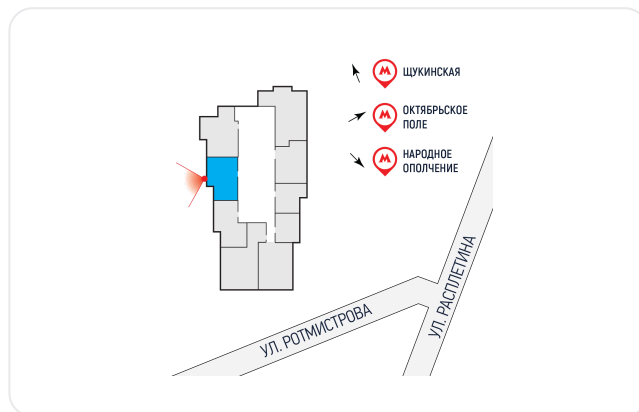

На этаже

Актуально на:
24 ноября 2024 г.

Приведенные данные несут

Отправьте нам сообщение