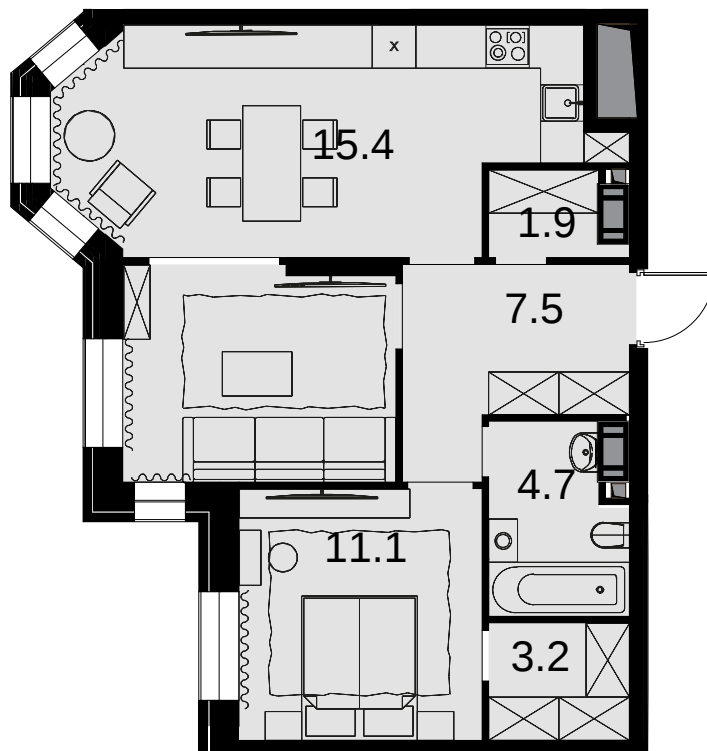

2-комнатная  
62.6 м<sup>2</sup>

ЖК Театральный квартал > Дом Щусева >  
9 эт. > №71

Акция 34 117 000 ₪

выгода 1 690 200 ₪

**32 426 800 ₪**

Дом сдан

Смотреть на сайте

На схеме квартала

На этаже

Актуально на:  
24 ноября 2024 г.

Приведенные данные несут

Отправьте нам сообщение