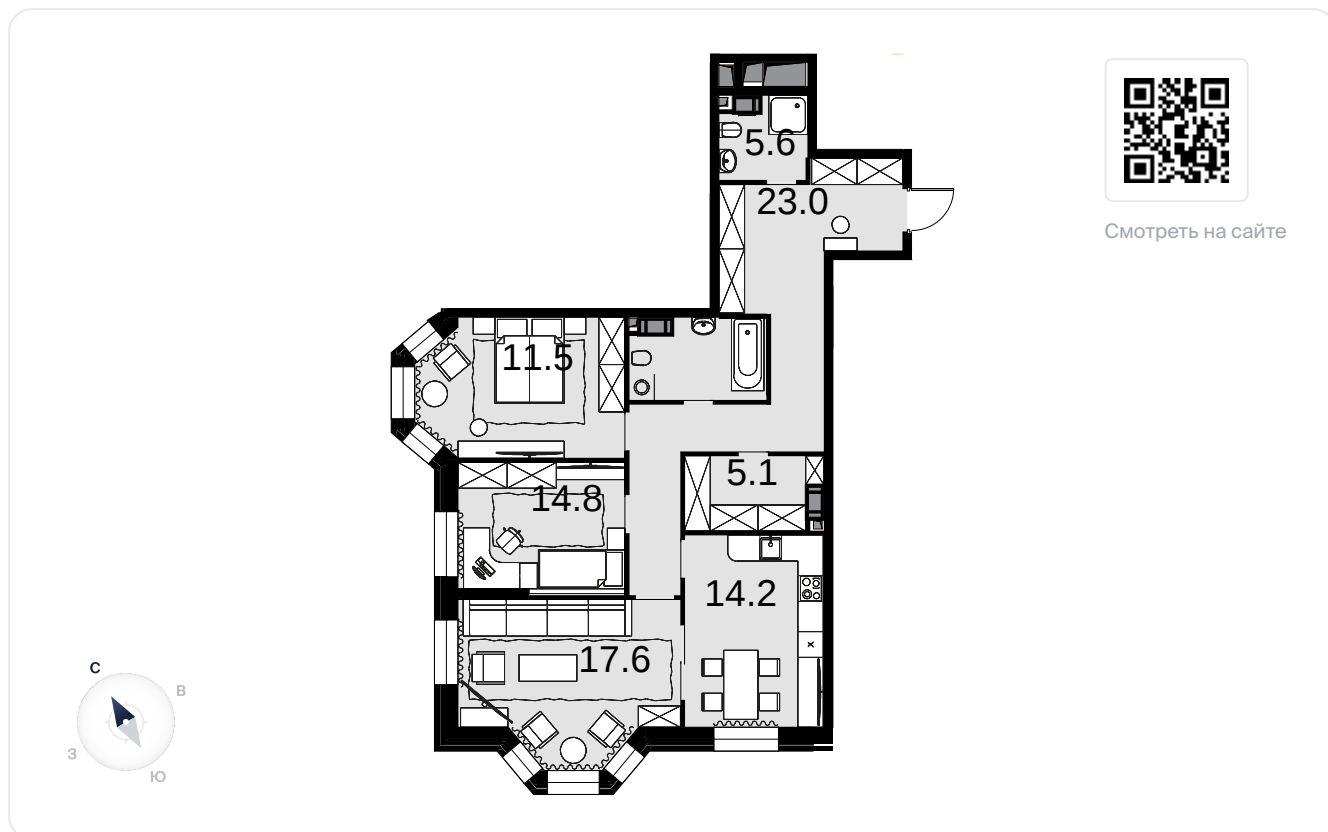

3-комнатная  
95.8 м<sup>2</sup>

Театральный квартал > Дом «Щусев» > 9 эт. > №69

Спецпредложение 64 186 000 ₹

выгода 7 664 000 ₹

**56 522 000 ₹**

Дом сдан

На схеме квартала

На этаже