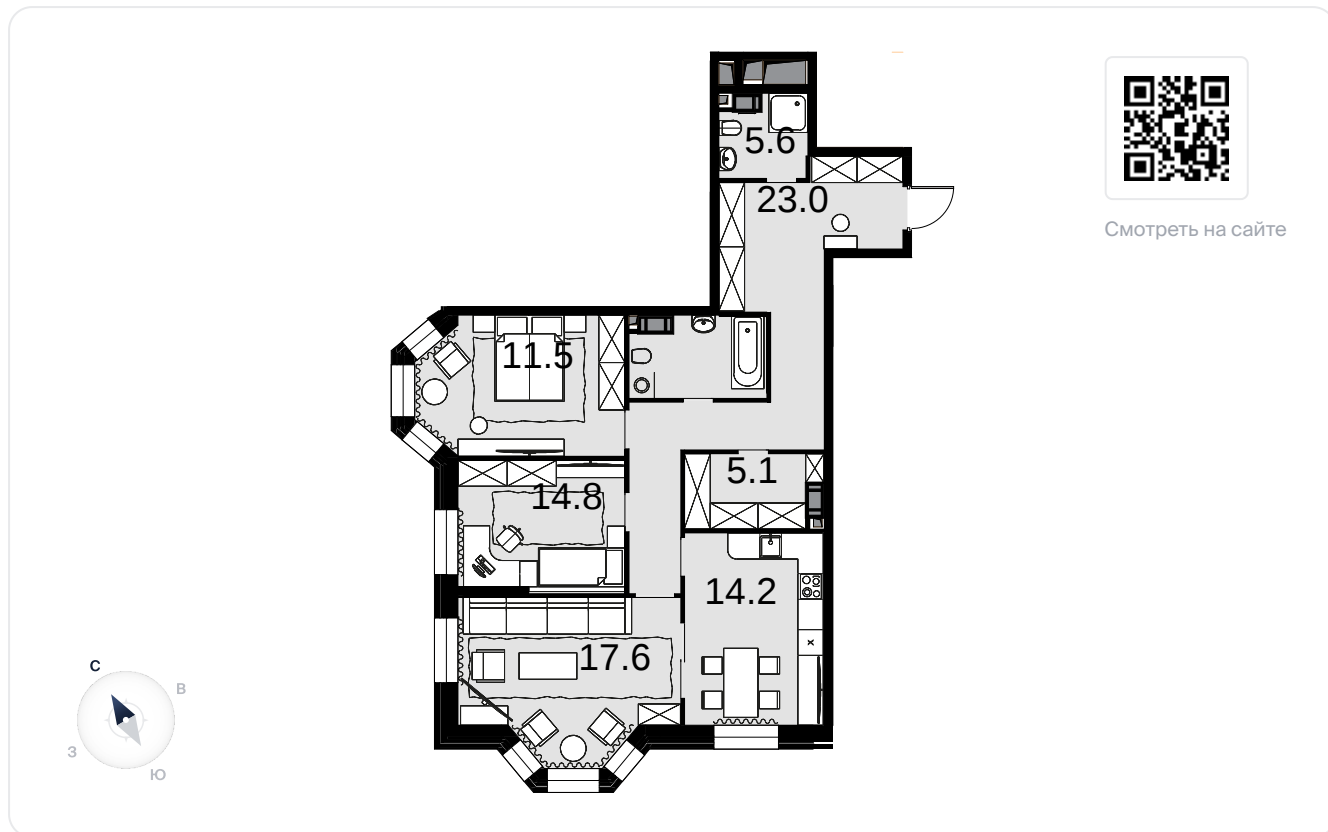

3-комнатная
95.8 м²

Театральный квартал > Дом «Щусев» > 9 эт. > №69

Спецпредложение 64 186 000 ₹

выгода 7 664 000 ₹

56 522 000 ₹

Дом сдан

На схеме квартала

На этаже