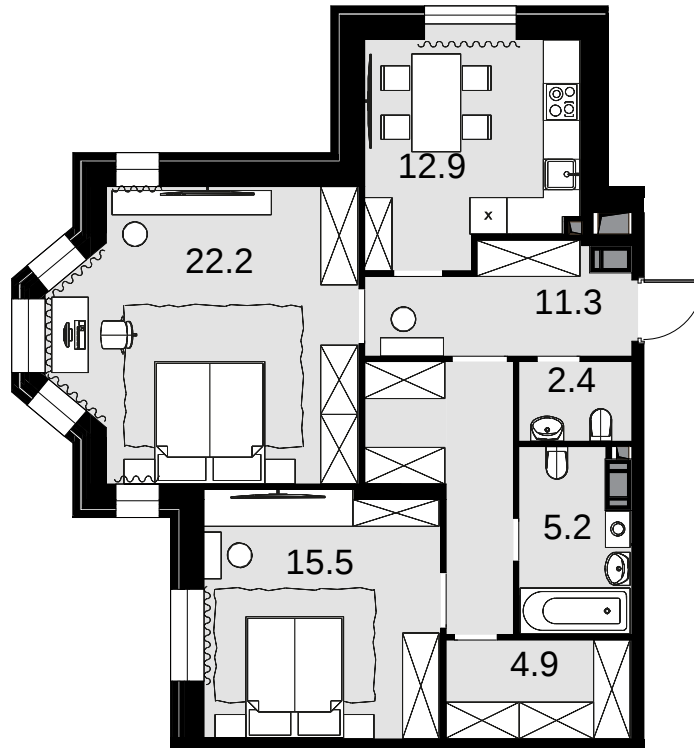

2-комнатная
775 м²

ЖК Театральный квартал > Дом Щусева >
4 эт. > №27

Акция 34 875 000 ₪

Выгода 1705 000 ₪

33 170 000 ₪

Дом сдан

Смотреть на сайте

На схеме квартала

На этаже

Акт уально на:
24 ноября 2024 г.

Приведенные данные несут

Отправьте нам сообщение