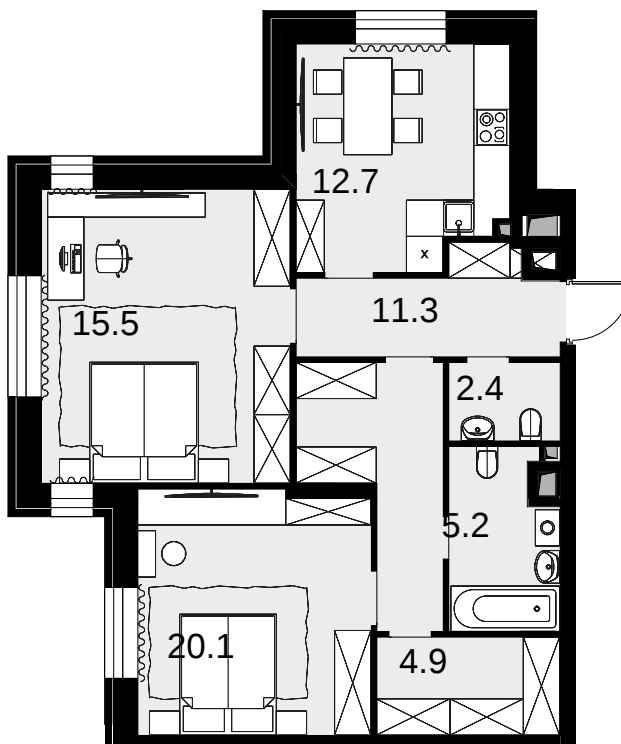

2-КОМНАТНАЯ 75 м² Театральный квартал > Дом «Щусев» > 3 эт. > №18

Спецпредложение 48 750 000 ₹

выгода 5 850 000 ₹

42 900 000 ₹

Дом сдан

Смотреть на сайте

На схеме квартала

На этаже