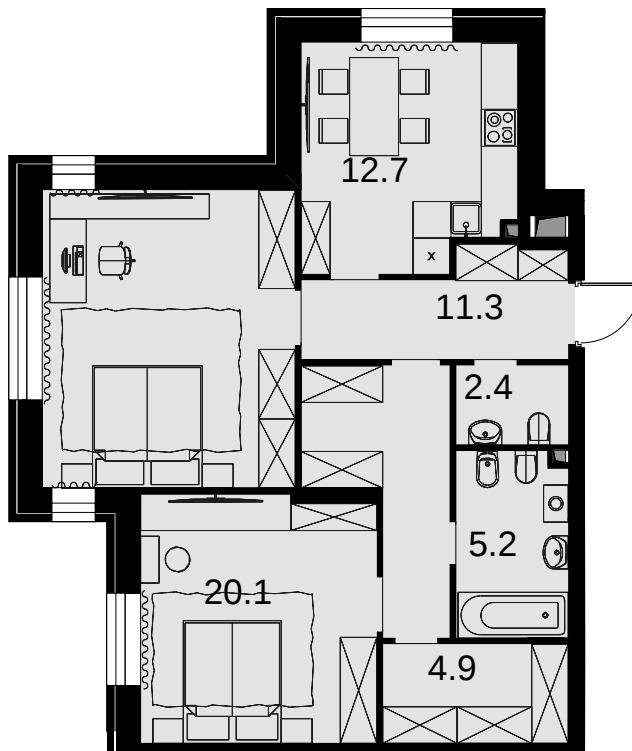

2-комнатная
75 м²

ЖК Театральный квартал > Дом Щусева > 3 эт. > №18

Акция 35 325 000 ₹

33 525 000 ₹

выгода 1800 000 ₹

Дом сдан

Смотреть на сайте

На схеме квартала

На этаже

Акт уально на:
24 ноября 2024 г.

Приведенные данные несут

✉ Отправьте нам сообщение