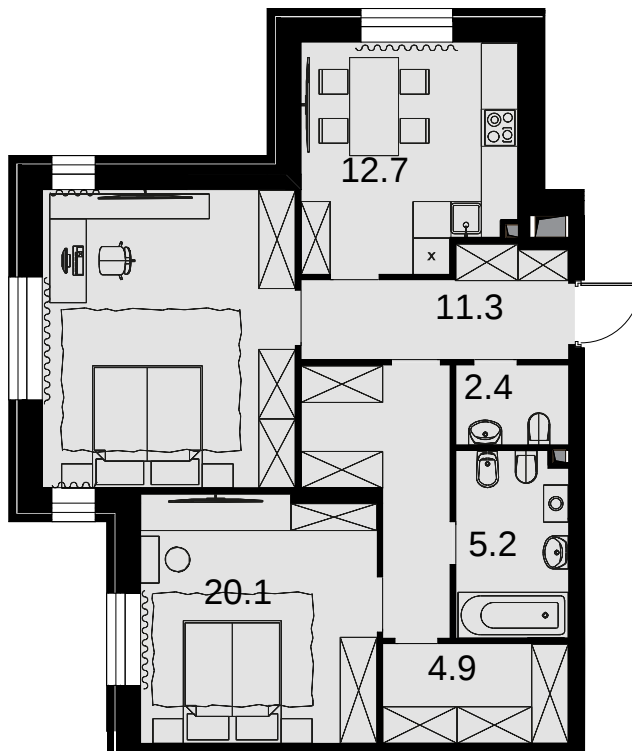

2-комнатная
75 м²

ЖК Театральный квартал > Дом «Щусев» >
3 эт. > №18

Акция 41850 000 ₺

39 750 000 ₺

Выгода 2 100 000 ₺

Сдача в 2 кв. 2024

Смотреть на сайте

На схеме квартала

На этаже