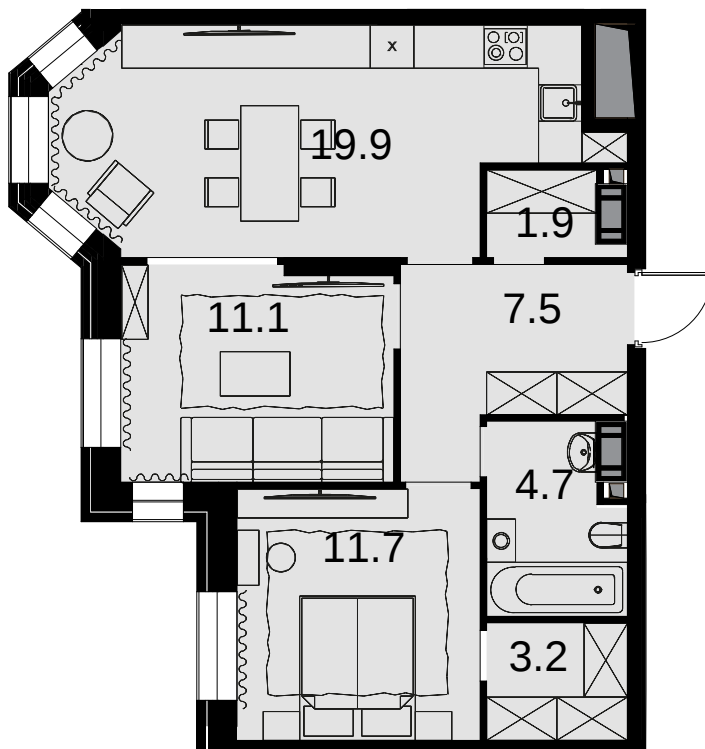

2-комнатная
60 м²

ЖК Театральный квартал > Дом «Щусев» >
3 эт. > №17

Акция 36 180 000 ₹

34 380 000 ₹

выгода 1800 000 ₹

Дом сдан

Смотреть на сайте

На схеме квартала

На этаже