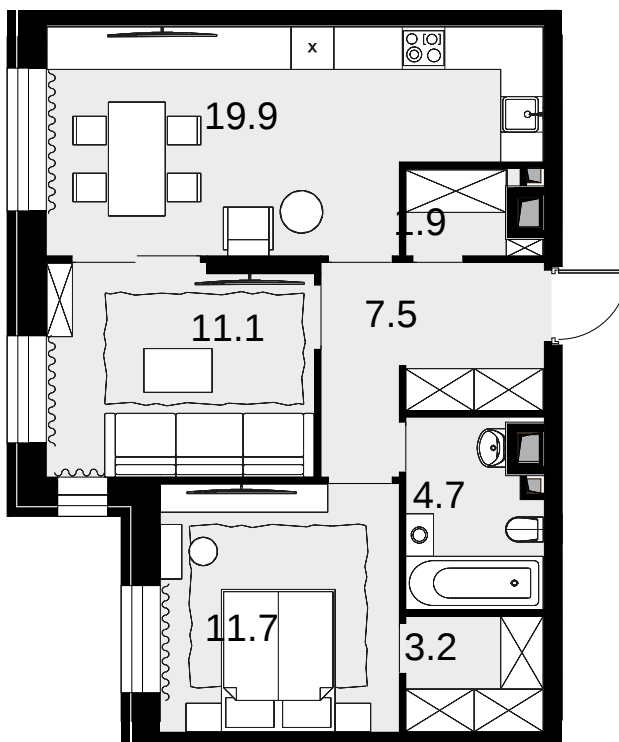

2-комнатная  
60 м<sup>2</sup>

Театральный квартал > Дом «Щусев» > 3 эт. >  
№17

Спецпредложение ~~39 600 000 ₺~~

выгода 4 740 000 ₺

**34 860 000 ₺**

Дом сдан

Смотреть на сайте

На схеме квартала

На этаже