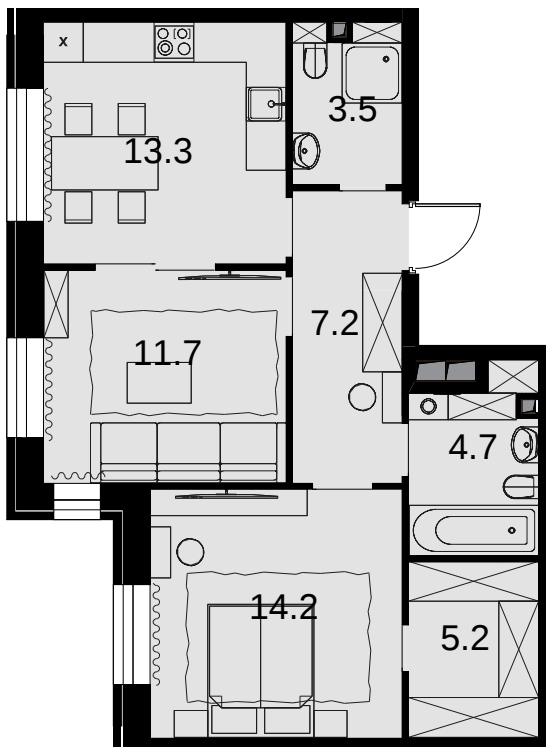

2-комнатная  
59.8 м<sup>2</sup>

ЖК Театральный квартал > Дом «Щусев» >  
3 эт. > №16

Акция 36 059 400 ₽

выгода 1794 000 ₽

**34 265 400 ₽**

Дом сдан

Смотреть на сайте

На схеме квартала

На этаже