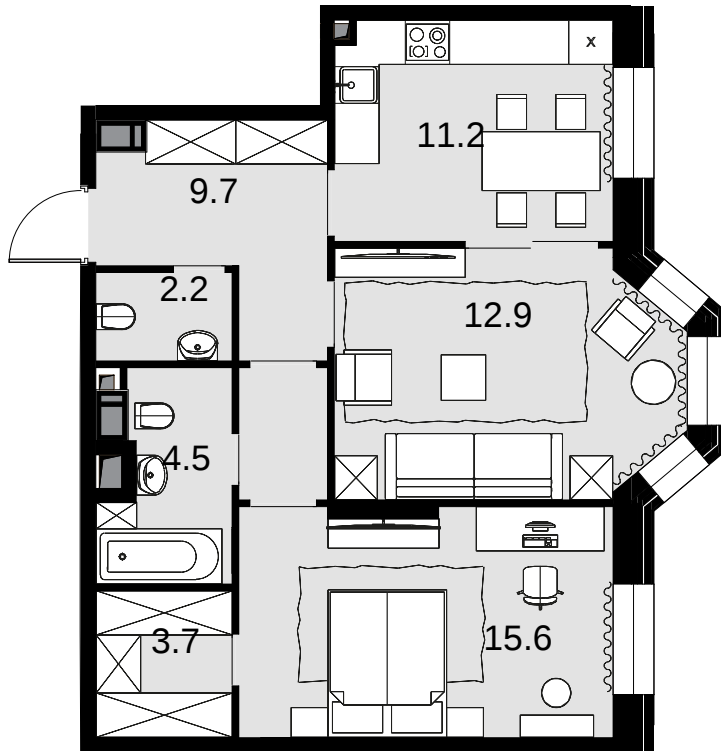

2-комнатная
59.6 м²

ЖК Театральный квартал > Дом «Щусев» >
3 эт. > №11

Акция 37 607 600 ₹

выгода 1907 200 ₹

35 700 400 ₹

Дом сдан

Смотреть на сайте

На схеме квартала

На этаже