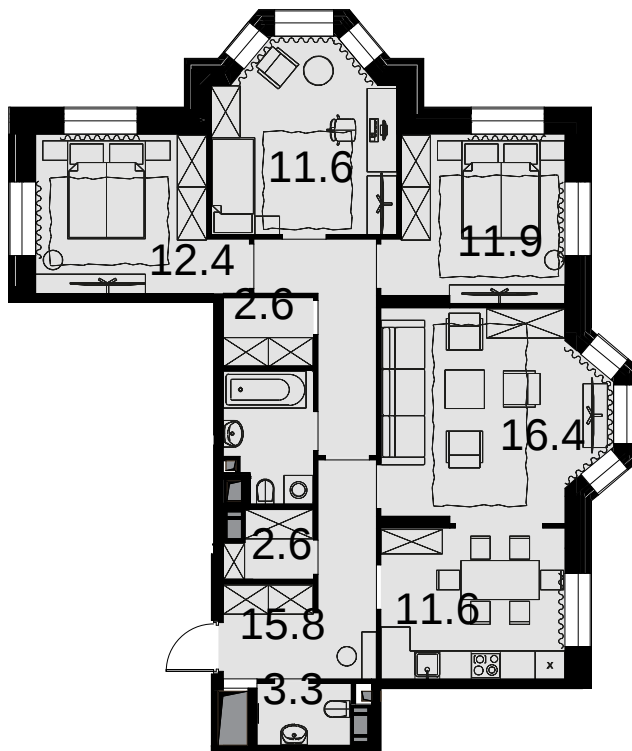

4-комнатная
931 м²

ЖК Театральный квартал > Дом «Щусев» >
3 эт. > №10

Акция 56 046 200 ₺

Выгода 2 793 000 ₺

53 253 200 ₺

Сдача в 2 кв. 2024

Смотреть на сайте

На схеме квартала

На этаже