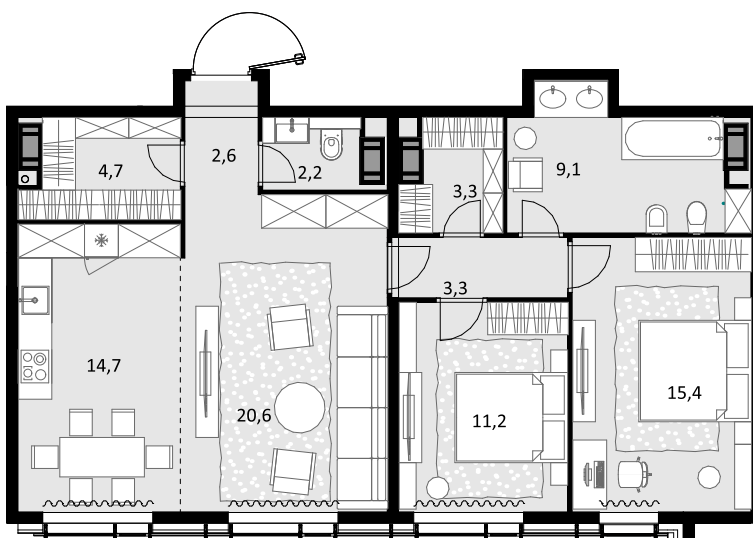

3-комнатная 87 м²

CRYSTAL Трилогия > Корпус 8 > 43 эт. > №568

Акция 38 541 000 ₽

Выгода 3 045 000 ₽

⚡ 35 496 000 ₽

Дом сдан

Смотреть на сайте

На схеме квартала

На этаже