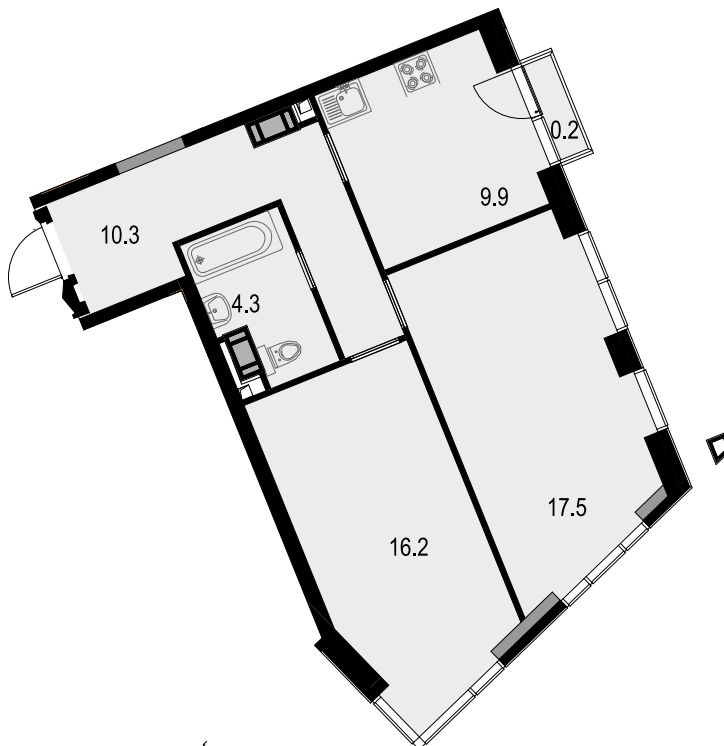

2-КОМНАТНАЯ 59.4 м²

Новая Звезда, I очередь > 6 > 20 эт. > №279

Спецпредложение 19 780 200 ₹

17 820 000 ₹

Выгода 1 960 200 ₹

Смотреть на сайте

На схеме квартала

На этаже