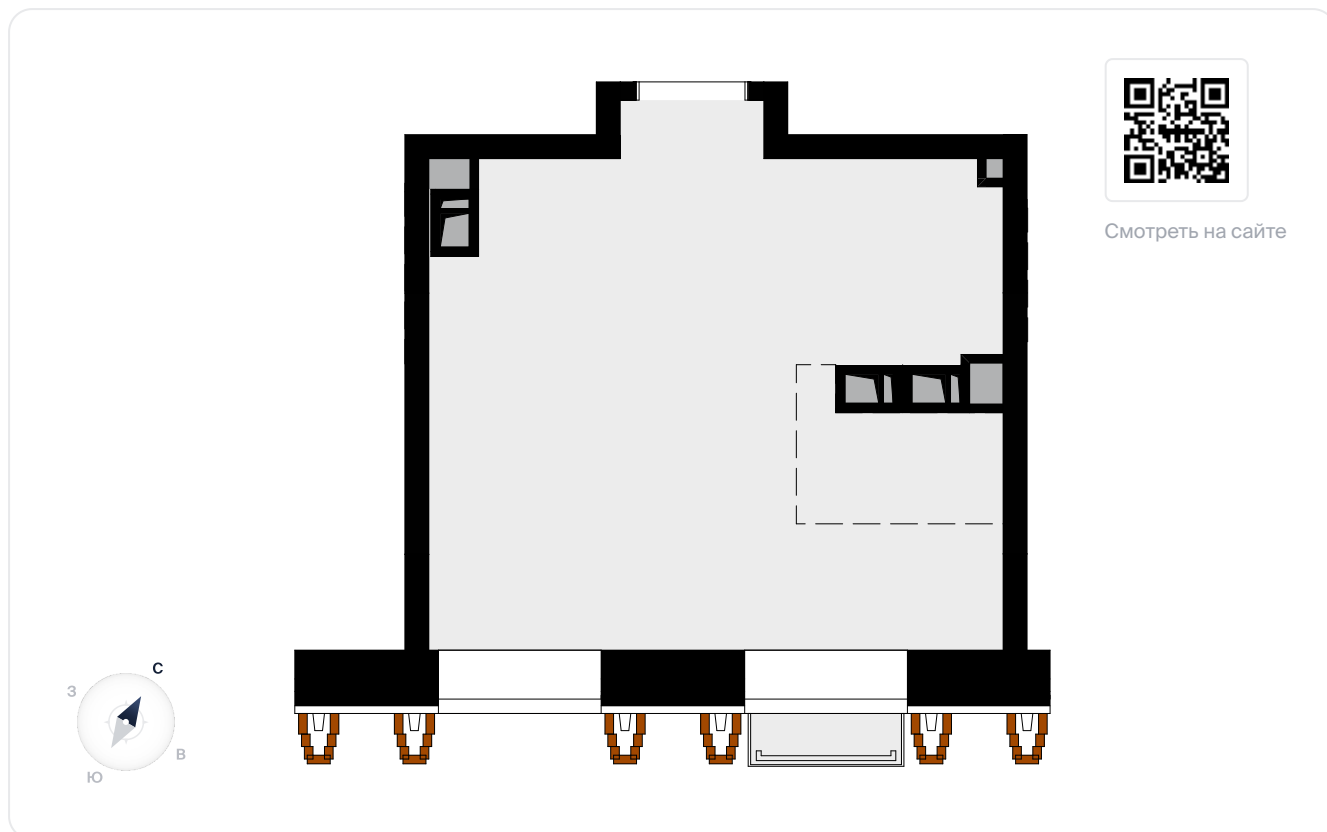

Помещение 30.8 м<sup>2</sup> Невский Плаза > Башня Север > 13 эт. > №нж116

11 519 200 ₽

Сдача в 4 кв. 2026

На схеме квартала

На этаже